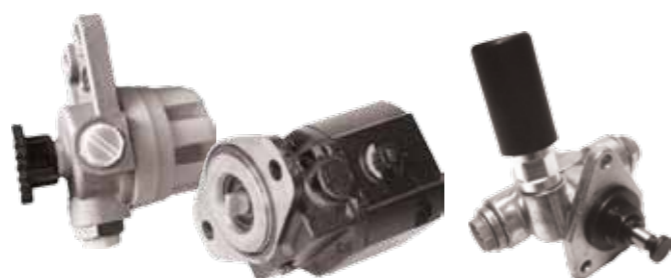

**BRIZGALJKE I ULOŠCI BRIZGALJKI**

Poz.	Model vozila	Tip motora	KBP	OE broj	RAPIDEX broj
1.	F95	WS222-315G	DLLA145S1160	1207731	NAP.0089
2.	F85, F95	WS222-315G	DLLA152S1277	1284294	NAP.0090
3.	85CF, 95XF	XF250/XE250C- XF355MC	DLLA155P657	1315101	NAP.0091
4.	95XF. 310 ATI	WS225	DLLA140S1117	066130	NAP.0092
5.	95XF.300, 330, 360	WS222G, WS242, WS268G	DLLA145S1161	1207730	NAP.0093
6.	95XF.350, 380	WS259, WS282	DLLA140S1116	066131	NAP.0094
7.	95XF.430	WS315M	DLLA152S1280	1285073	NAP.0095
8.	95XF	-	DLLA153P810	1350083	NAP.0016

**AC PUMPE**

Poz.	Model vozila	OE broj	RAPIDEX broj
1.	F85, 95, 85CF, 95XF	1339048	NAP.0169
2.	75, 85CF, 95XF, XF95	1332609	NAP.0170
3.	XF95 EURO III	1339200	NAP.0372

**REZERVOARI GORIVA**

Poz.	Model vozila	Dimenzija (mm)	Zapremina ( l )	RAPIDEX broj
1.	UNIVERZALNI	2300 x 670 x 620	870	NAP.0184
2.	F85, F85C, F95, F95XF	1460 x 720 x 720	700	NAP.0185

**POKLOPCI**

Poz.	Naziv	Model vozila	OE broj	RAPIDEX broj
1.	POKLOPAC REZERVOARA Ø60 mm	F75, F85, F95	109996	OPRE0455
2.	POKLOPAC REZERVOARA Ø80 mm	85CF, 95XF, CF85, XF95	1697734	OPRE0456
3.	POKLOPAC ULJA	F75, F85, F95	1277092	OPRE0457
4.	POKLOPAC EKSPANZIONE POSUDE	XF95, XF105	1685352	OPRE0458