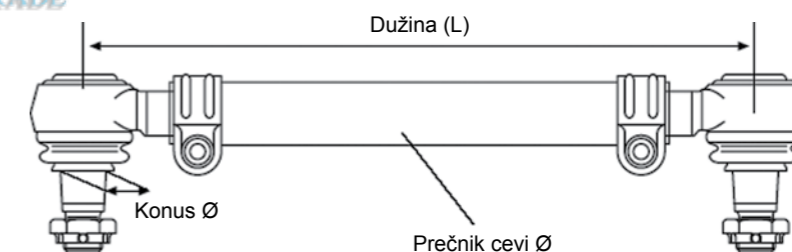

DELOVI RUKAVACA				
Slika	Poz.	Model vozila	OE broj	RAPIDEX broj
	1.	F65, 75, 85, 95, CF65, 75, 85, 95XF, XF95	681706	OSO0282
	2.	CF65, 75, 85, XF95, XF105	683499	OSO0656

SPONE				
Poz.	Model vozila	Opis	OE broj	RAPIDEX broj
1.	BERKOF	Dužina: 1197 (mm) Ø Cevi: 40 (mm) Ø Konusa: 30 (mm)	1143324	VESA2129
2.	LF45	Dužina: 900 (mm) Ø Cevi: 38 (mm) Ø Konusa: 19,3/22 (mm)	1700913	VESA0288
3.	XF95, XF105	Dužina: 991 (mm) Ø Cevi: 50 (mm) Ø Konusa: 30 (mm)	1395994	VESA1708
4.	95XF	Dužina: 1005 (mm) Ø Cevi: 52 (mm) Ø Konusa: 26 (mm)	071990	VESA0859