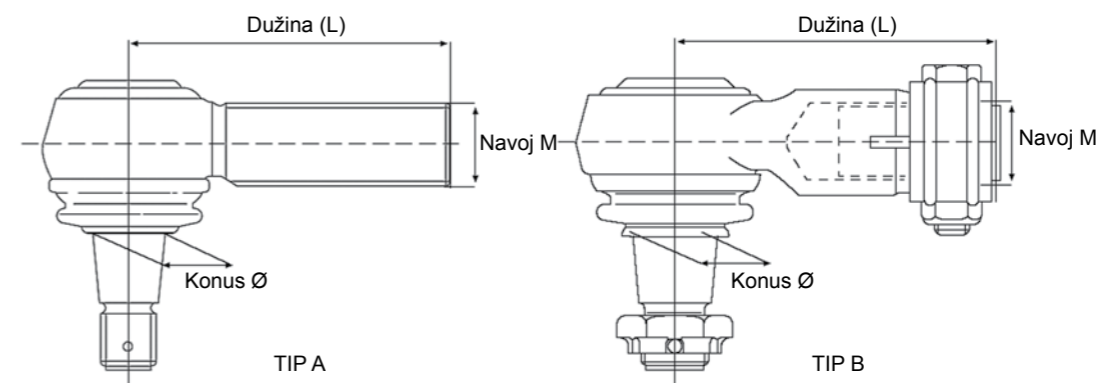

DELOVI RUKAVACA				
Slika	Poz.	Model vozila	OE broj	RAPIDEX broj
	1.	F65, 75, 85, 95, CF65, 75, 85, 95XF, XF95	681706	OSO0282
	2.	CF65, 75, 85, XF95, XF105	683499	OSO0656

SPONE				
Poz.	Model vozila	Opis	OE broj	RAPIDEX broj
1.	BERKOF	Dužina: 1197 (mm) Ø Cevi: 40 (mm) Ø Konusa: 30 (mm)	1143324	VESA2129
2.	LF45	Dužina: 900 (mm) Ø Cevi: 38 (mm) Ø Konusa: 19,3/22 (mm)	1700913	VESA0288
3.	XF95, XF105	Dužina: 991 (mm) Ø Cevi: 50 (mm) Ø Konusa: 30 (mm)	1395994	VESA1708
4.	95XF	Dužina: 1005 (mm) Ø Cevi: 52 (mm) Ø Konusa: 26 (mm)	071990	VESA0859

SPONE				
Poz.	Model vozila	Opis	OE broj	RAPIDEX broj
5.	LF45	Dužina: 1640 (mm) Ø Cevi: 40 (mm) Ø Konusa: 26 (mm)	1407963	VESA2013
6.	75CF, 85CF, 95XF, F95	Dužina: 1615 (mm) Ø Cevi: 52 (mm) Ø Konusa: 26 (mm)	1353396 1286343	VESA2074
7.	65CF, 75CF, 85CF, 95XF	Dužina: 1698 (mm) Ø Cevi: 40 (mm) Ø Konusa: 26 (mm)	1353391 1270853	VESA2159

DELOVI SPONA							
Poz.	Model vozila	Dužina L (mm)	Konus Ø (mm)	Navoj M (mm)	Tip A/B	OE broj	RAPIDEX broj
1.	65CF, 75CF, 85CF	55	-	M12 x 1,75 ♂	B	1249088	VESA2887
2.	65CF, 75CF, 85CF	55	-	M12 x 1,75 ♀	B	1249129	VESA2886
3.	65CF, 75CF, 85CF	85	10,8	M14 x 1,5 ♂	B	0386930	VESA2907
4.	LF45, 65CF, 75CF, 85CF, CF65, CF75, CF85, 95XF	115	26	M30 x 1,5 ♂	A	1319838	VESA2885
5.	LF45, 65CF, 75CF, 85CF, CF65, CF75, CF85, 95XF	115	26	M30 x 1,5 ♀	A	1326896	VESA2884
6.	CF65, CF75, CF85, XF95, XF105	120	30	M30 x 1,5 ♂	A	1228115	VESA2023
7.	CF65, CF75, CF85, XF95, XF105	120	30	M30 x 1,5 ♀	A	1257890	VESA2022