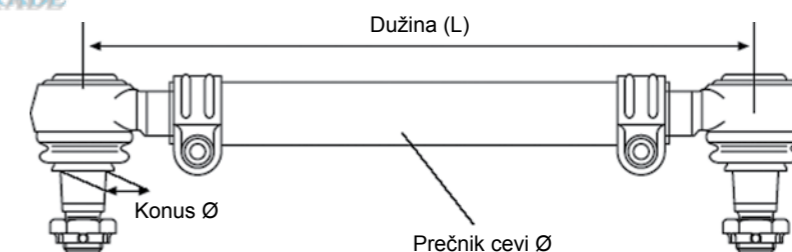

DELOVI RUKAVACA				
Slika	Poz.	Model vozila	OE broj	RAPIDEX broj
	1.	F65, 75, 85, 95, CF65, 75, 85, 95XF, XF95	681706	OSO0282
	2.	CF65, 75, 85, XF95, XF105	683499	OSO0656

SPONE				
Poz.	Model vozila	Opis	OE broj	RAPIDEX broj
1.	BERKOF	Dužina: 1197 (mm) Ø Cevi: 40 (mm) Ø Konusa: 30 (mm)	1143324	VESA2129
2.	LF45	Dužina: 900 (mm) Ø Cevi: 38 (mm) Ø Konusa: 19,3/22 (mm)	1700913	VESA0288
3.	XF95, XF105	Dužina: 991 (mm) Ø Cevi: 50 (mm) Ø Konusa: 30 (mm)	1395994	VESA1708
4.	95XF	Dužina: 1005 (mm) Ø Cevi: 52 (mm) Ø Konusa: 26 (mm)	071990	VESA0859

SPONE				
Poz.	Model vozila	Opis	OE broj	RAPIDEX broj
5.	LF45	Dužina: 1640 (mm) Ø Cevi: 40 (mm) Ø Konusa: 26 (mm)	1407963	VESA2013
6.	75CF, 85CF, 95XF, F95	Dužina: 1615 (mm) Ø Cevi: 52 (mm) Ø Konusa: 26 (mm)	1353396 1286343	VESA2074
7.	65CF, 75CF, 85CF, 95XF	Dužina: 1698 (mm) Ø Cevi: 40 (mm) Ø Konusa: 26 (mm)	1353391 1270853	VESA2159

DELOVI SPONA							
Poz.	Model vozila	Dužina L (mm)	Konus Ø (mm)	Navoj M (mm)	Tip A/B	OE broj	RAPIDEX broj
1.	65CF, 75CF, 85CF	55	-	M12 x 1,75 ♂	B	1249088	VESA2887
2.	65CF, 75CF, 85CF	55	-	M12 x 1,75 ♀	B	1249129	VESA2886
3.	65CF, 75CF, 85CF	85	10,8	M14 x 1,5 ♂	B	0386930	VESA2907
4.	LF45, 65CF, 75CF, 85CF, CF65, CF75, CF85, 95XF	115	26	M30 x 1,5 ♂	A	1319838	VESA2885
5.	LF45, 65CF, 75CF, 85CF, CF65, CF75, CF85, 95XF	115	26	M30 x 1,5 ♀	A	1326896	VESA2884
6.	CF65, CF75, CF85, XF95, XF105	120	30	M30 x 1,5 ♂	A	1228115	VESA2023
7.	CF65, CF75, CF85, XF95, XF105	120	30	M30 x 1,5 ♀	A	1257890	VESA2022