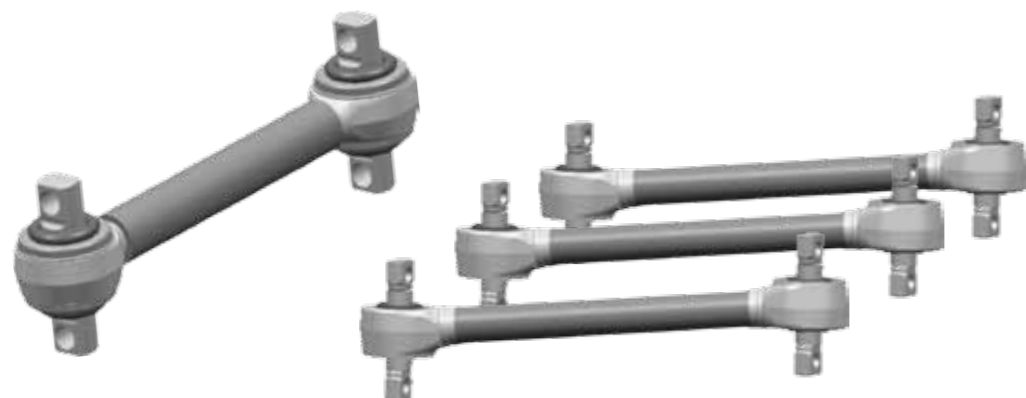

UPORNE SPONE							
Poz.	Model vozila	L (mm)	D (mm)	Reparatur set	Lemförder broj	OE broj	RAPIDEX broj
1.	85, 95, 95XF, XF95	605	48	-	22317 02	1361649	VESA0995

V SPONE							
Poz.	Model vozila	L (mm)	D (mm)	Reparatur set	Lemförder broj	OE broj	RAPIDEX broj
1.	95XF, XF95, XF105	609	48	1 376 729	34980 01	1793875	VESA2054