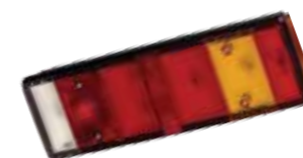

XF95 (1987-1997)

OE broj	OPIS	RAPIDEX broj
0066698		RASV0170

95XF (1997 - 2002)

OE broj	OPIS	RAPIDEX broj
1301368		RASV0726

LF (2001 - ...)

OE broj	OPIS	RAPIDEX broj
1626101		RASV0073

LF (2001 - ...)

OE broj	OPIS	RAPIDEX broj
1401713		RASV0224
1401731	 350 x 133 mm	RASV0223
1451482	► STAKLO ◄ STAKLO	RASV0369

65, 75, 85 (1993 - 1998), 95XF (1987 - 1997)

OE broj	OPIS	RAPIDEX broj
1626320		RASV0302
1626319	 468 x 134 mm	RASV0301
1272653	► STAKLO ◄ STAKLO	RASV0306

CF, XF95, XF105 (1997 - ...)

OE broj	OPIS	RAPIDEX broj
1625986		RASV0311
1625985	 468 x 134 mm	RASV0299
1272653	► STAKLO ◄ STAKLO	RASV0306