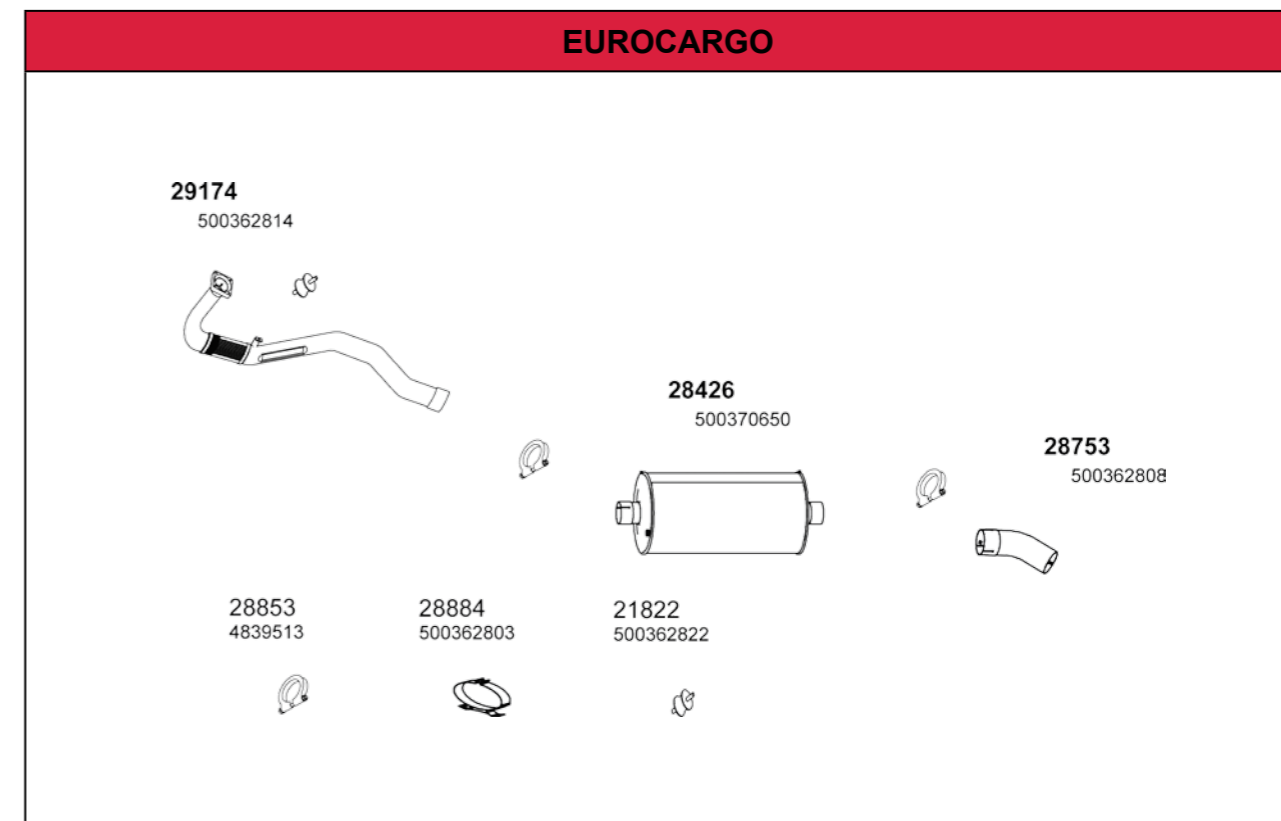

PLOVCI

Poz.	Model vozila	OE broj	RAPIDEX broj
1.	EUROSTAR, CURSOR, STRALIS	41042769	NAP.0203
2.	EUROTRAKKER, EUROTRAK CURSOR	41042771	NAP.0204

DELOVI SISTEMA UBRIZGAVANJA

Poz.	Naziv	Model vozila	OE broj	RAPIDEX broj
1.	NOSAC FILTERA GORIVA SA GREJAČEM	STRALIS - CURSOR	42545831	NAP.0366
2.	NOSAC FILTERA GORIVA SA GREJAČEM	EUROCARGO, EUROSTAR, EUROTRAKKER, STRALIS	500316868	NAP.0361

DAVAČI I SENZORI

Slika	Poz.	Model vozila	Tip motora	Dimenzije (mm)	OE broj	RAPIDEX broj
	1.	DAILY	-	-	504025457	ELEK1726
	2.	DAILY	-	-	42535227	NAP.0310
	3.	DAILY II	8140.43	-	500343018	ELEK1727
	4.	DAILY II, DAILY III	F1CE0481 F1CE3481	-	504048261	OSTA2467
	5.	DAILY III, DAILY IV	F1AE0481	-	500371540	ELEK1728
	6.	EUROCARGO	F4AE3481 F4E0681 F4AE3681	-	4890189	ELEK1608

1

DAVAČI I SENZORI						
Slika	Poz.	Model vozila	Tip motora	Dimenzije (mm)	OE broj	RAPIDEX broj
	7.	EUROCARGO	F4AE3481 F4E0681 F4AE3681	-	4890190	ELEK1609
	8.	STRALIS	-	-	500377533	OSTA2043
	9.	TRAKKER, STRALIS	F3BE3681D F3HFE611/410	-	41241706	HLAĐ0765
	10.	EUROCARGO, STRALIS	-	-	5801754015	ELEK2335
	11.	STRALIS	-	-	5801754016	ELEK1935
	12.	STRALIS	-	-	501073323	MOTO1752

1

ELEMENTI IZDUVNOG SISTEMA - EURO CARGO				
Poz.	Naziv	Dinex broj	OE broj	RAPIDEX broj
1.	CEV IZDUVNA PREDNJA	29174	500362814	IZDU0219
2.	GUMENI ODBOJNIK	21822	500362822	OSTA2078
3.	NOSAČ LONCA	28884	500362803	IZDU0339
4.	LONAC IZDUVNI	28426	500370650	IZDU0218
5.	ŠELNA AUSPUHA	28853	4839513	OSTA2079
6.	CEV IZDUVNA ZADNJA	28753	500362808	IZDU0308