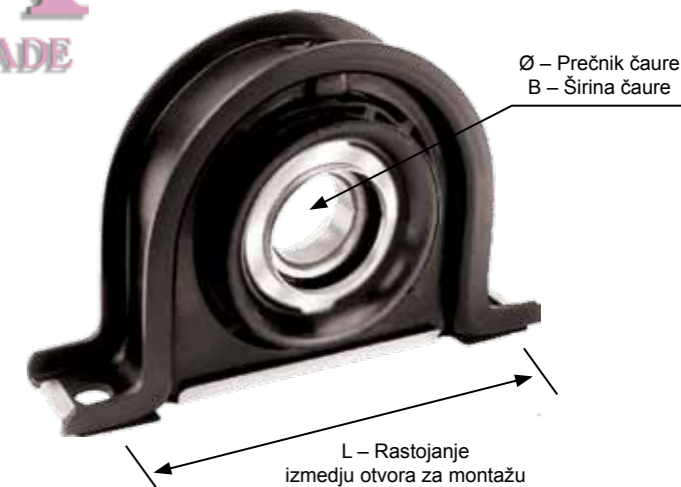

CENTRALNI LEŽAJEVI KARDANA

Poz.	Slika	Model	Ø (mm)	B (mm)	L (mm)	OE broj	RAPIDEX broj
1.		EUROTECH, EUROSTAR, EUROTRAKKER, EUROTECH/ STAR CURSOR, STRALIS	70	17	220	42541437	MENJ0311
2.		EUROTECH, EUROSTAR, EUROTRAKKER, EUROTECH/ STAR CURSOR, STRALIS	75	15	222	93192572	MENJ0312
3.		TURBOTECH, EUROTECH, EUROSTAR, EUROTRAKKER, EUROTRAKKER CURSOR	60	37	220	42536961	MENJ0313 MENJ0867