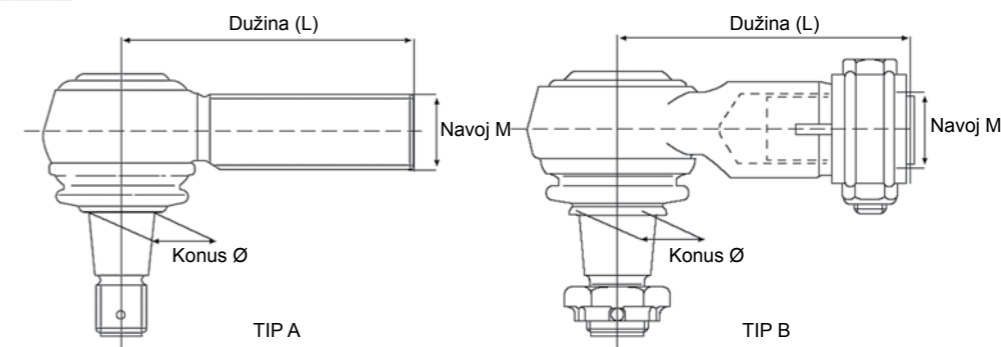

SPONE				
Poz.	Model vozila	Opis	OE broj	RAPIDEX broj
1.	EUROCARGO	Dužina: 897 (mm) Ø Cevi: 42 (mm) Ø Konusa: 26 (mm)	04854874	VESA1981
2.	EUROCARGO	Dužina: 822 (mm) Ø Cevi: 40 (mm) Ø Konusa: 26 (mm)	98402544 98467459	VESA2006
3.	EUROSTAR, EUROTECH, EUROTRAKKER, STRALIS	Dužina: 953 (mm) Ø Cevi: 52 (mm) Ø Konusa: 30 (mm)	08132397 41005463	VESA2007
4.	EUROCARGO	Dužina: 1490 (mm) Ø Cevi: 38 (mm) Ø Konusa: 26 (mm)	98402553 500307556	VESA2849
5.	EUROSTAR, EUROTECH, EUROTRAKKER, STRALIS	Dužina: 1631 (mm) Ø Cevi: 48 (mm) Ø Konusa: 30 (mm)	41005451 8163773	VESA0866

SPONE				
Poz.	Model vozila	Opis	OE broj	RAPIDEX broj
6.	EUROSTAR, EUROTECH, STRALIS	Dužina: 1631(mm) Ø Cevi: 48 (mm) Ø Konusa: 30 (mm)	41036943	VESA1446

DELOVI SPONA							
Poz.	Model vozila	Dužina L (mm)	Konus Ø (mm)	Navoj M (mm)	Tip A/B	OE broj	RAPIDEX broj
1.	TRAKKER, STRALIS	55	-	M12 x 1.75 ∪	B	8198187	VESA2887
2.	TRAKKER, STRALIS	55	-	M12 x 1.75 ∪	B	8198188	VESA2886
3.	TRAKKER, STRALIS	85	12	M14 x 1.5 ∪	A	86027074	VESA2907
4.	EUROCARGO	115	26	M30 x 1.5 ∪	A	42493782	VESA2885
5.	EUROCARGO	115	26	M30 x 1.5 ∪	A	42493781	VESA2884
6.	TRAKKER, STRALIS	120	30	M30 x 1.5 ∪	A	4802444	VESA2023
7.	TRAKKER, STRALIS	120	30	M30 x 1.5 ∪	A	4802443	VESA2022