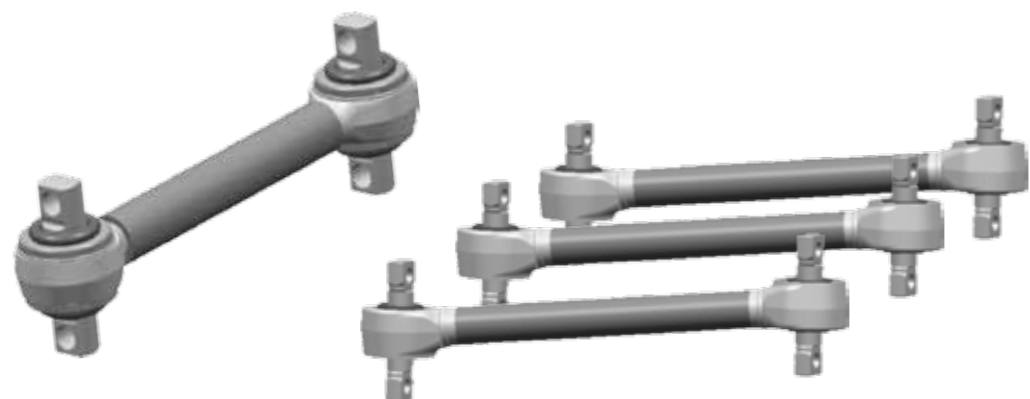

UPORNE SPONE

Poz.	Model vozila	L (mm)	D (mm)	Reparatur set	Lemförder broj	OE broj	RAPIDEX broj
1.	EUROCARGO, TRAKKER, STRALIS	594	46	9319 2361	11732 02	41009661	VESA2051
2.	EUROCARGO 260-320E 01/92→, EUROSTAR LD 260-440E 01/93-02/02, EUROTECH MP 240-440E 01/92→, EUROTRAKKER MP 260-440E 01/93-11/04	610	50	93192618	19991 01	42041107	VESA0994

V SPONE

Poz.	Model vozila	L (mm)	D (mm)	Reparatur set	Lemförder broj	OE broj	RAPIDEX broj
1.	EUROSTAR LD, EUROTECH MP, EUROTECH MT, EUROTRAKKER MP, STRALIS AS260S40-54, STRALIS AS440S40-54	665	46	93161958 (1x) 93161960 (2x)	11715 01	41042050	VESA2055