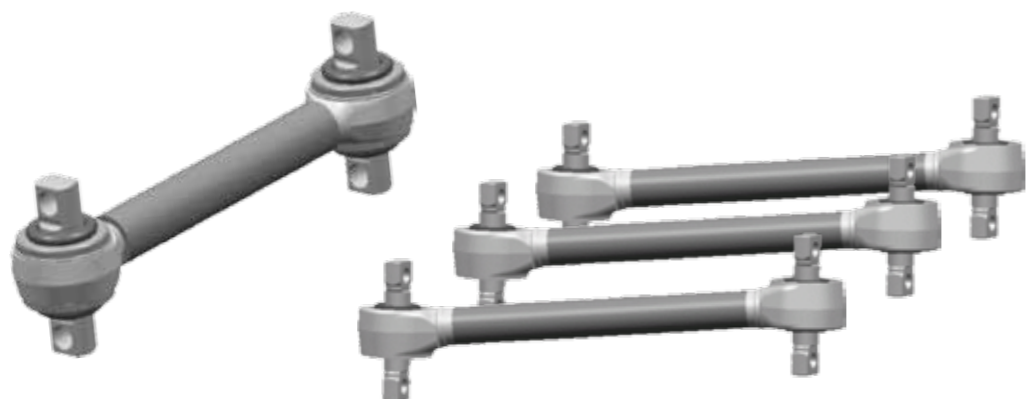

**UPORNE SPONE**

Poz.	Model vozila	L (mm)	D (mm)	Reparatur set	Lemförder broj	OE broj	RAPIDEX broj
1.	EUROCARGO, TRAKKER, STRALIS	594	46	9319 2361	11732 02	41009661	VESA2051
2.	EUROCARGO 260-320E 01/92→, EUROSTAR LD 260-440E 01/93-02/02, EUROTECH MP 240-440E 01/92→, EUROTRAKKER MP 260-440E 01/93-11/04	610	50	93192618	19991 01	42041107	VESA0994

**V SPONE**

Poz.	Model vozila	L (mm)	D (mm)	Reparatur set	Lemförder broj	OE broj	RAPIDEX broj
1.	EUROSTAR LD, EUROTECH MP, EUROTECH MT, EUROTRAKKER MP, STRALIS AS260S40-54, STRALIS AS440S40-54	665	46	93161958 (1x) 93161960 (2x)	11715 01	41042050	VESA2055