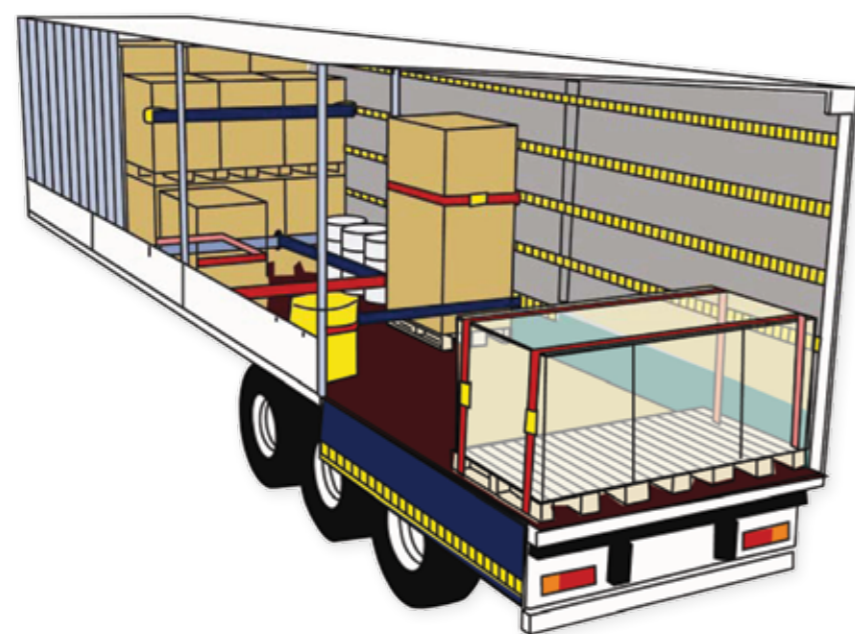

#### PRIBOR ZA OSIGURAVANJE TERETA

#### PRIBOR ZA OSIGURAVANJE TERETA

Poz.	Naziv	Dimenzije	Nosivost (daN)		RAPIDEX broj
1.	Traka za vezivanje tereta KPL	8 m x 50 mm	2500	5000	OPRE0185
2.	Traka za vezivanje tereta KPL	10 m x 50 mm	2500	5000	OPRE0184
3.	Traka za vezivanje tereta KPL	12 m x 50 mm	2500	5000	OPRE0170
4.	Traka za vezivanje tereta KPL Duga ručka	8 m x 50 mm	2500	5000	OPRE0780
5.	Traka za vezivanje tereta KPL Duga ručka	10 m x 50 mm	2500	5000	OPRE0779
6.	Traka za vezivanje tereta	10 m x 50 mm	2500	5000	OPRE001
7.	Štitnik robe	180 x 140 x 150 mm			OPRE0939

Poz.	Naziv	Dimenzije		RAPIDEX broj
1.	Letva ADR - aluminijum	21 - 36 mm	2400 - 2700 mm	OPRE0132

Poz.	Naziv	Dimenzije		RAPIDEX broj
1.	Držač - aluminijum	Ø42 mm	2100 - 2470 mm	OPRE0353
2.	Držač - aluminijum	Ø38 mm	2260 - 2630 mm	OPRE0133
3.	Držač - aluminijum	Ø42 mm	2350 - 2720 mm	OPRE0134
4.	Držač - aluminijum	Ø42 mm	2575 - 2965 mm	OPRE0700