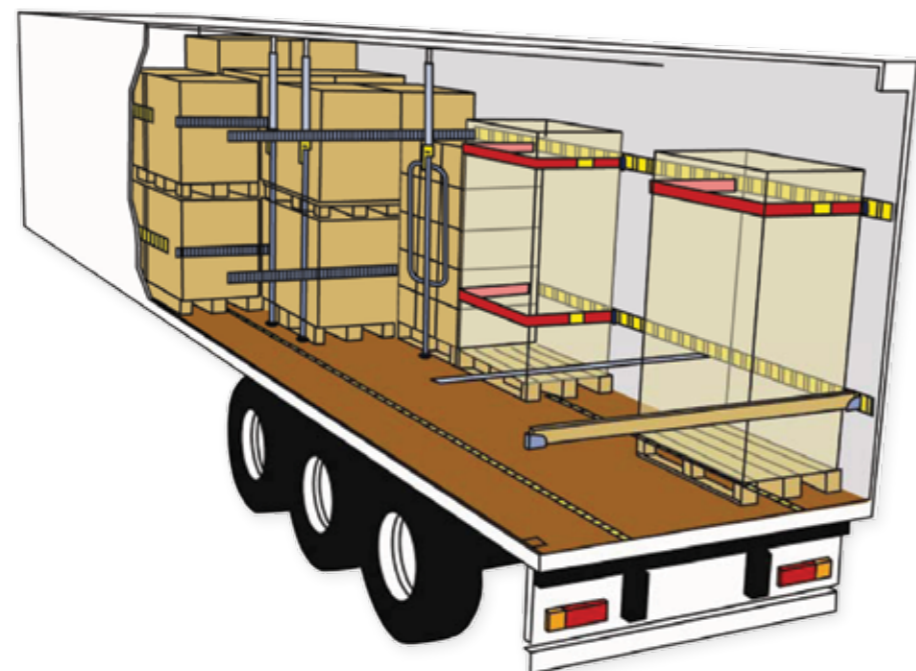

#### PRIBOR ZA OSIGURAVANJE TERETA

#### PRIBOR ZA OSIGURAVANJE TERETA

Poz.	Naziv	Dimenzije	Nosivost (daN)		RAPIDEX broj
1.	Traka za vezivanje tereta KPL	8 m x 50 mm	2500	5000	OPRE0185
2.	Traka za vezivanje tereta KPL	10 m x 50 mm	2500	5000	OPRE0184
3.	Traka za vezivanje tereta KPL	12 m x 50 mm	2500	5000	OPRE0170
4.	Traka za vezivanje tereta KPL Duga ručka	8 m x 50 mm	2500	5000	OPRE0780
5.	Traka za vezivanje tereta KPL Duga ručka	10 m x 50 mm	2500	5000	OPRE0779
6.	Traka za vezivanje tereta	10 m x 50 mm	2500	5000	OPRE001
7.	Štitnik robe	180 x 140 x 150 mm			OPRE0939

Poz.	Naziv	Dimenzije		RAPIDEX broj
1.	Letva ADR - aluminijum	21 - 36 mm	2400 - 2700 mm	OPRE0132

Poz.	Naziv	Dimenzije		RAPIDEX broj
1.	Držač - aluminijum	Ø42 mm	2100 - 2470 mm	OPRE0353
2.	Držač - aluminijum	Ø38 mm	2260 - 2630 mm	OPRE0133
3.	Držač - aluminijum	Ø42 mm	2350 - 2720 mm	OPRE0134
4.	Držač - aluminijum	Ø42 mm	2575 - 2965 mm	OPRE0700