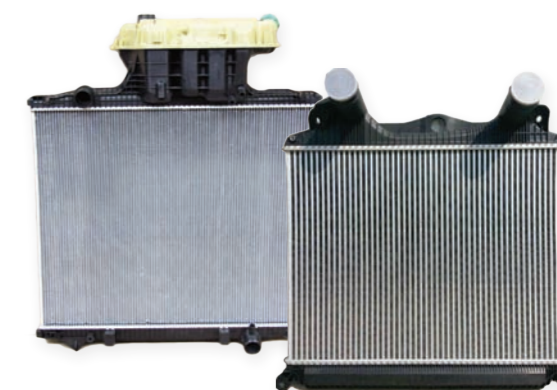


TURBO KOMPRESORI

Poz.	Model	OE broj	RAPIDEX broj
1.	D0826, D0836	51.09100.7439	MOTO0953
2.	D2566, D2866	51.09100.7086	MOTO0954
3.	D2866, D2066	51.09100.7629	MOTO1794
4.	D2866, D2876	51.09100.7429	MOTO0955
5.	D2866	51.09100.7766	MOTO1940
6.	D2876	51.09100.7495	MOTO0956
7.	D2876	51.09100.7785	MOTO0957
8.	D2876	51.09100.7368	MOTO1971

VISKO VENTILATORI

Poz.	Model	Dimenzija (mm)	OE broj	RAPIDEX broj
1.	M2000L	Ø290	51.06630.0068	MOTO1233
2.	F90, F2000	Ø203	51.06630.0066	MOTO0930
3.	M90, TGL	Ø186	51.06630.0067	MOTO0027
4.	F2000, TGA	Ø190	51.06630.0115	MOTO1175

VISKO VENTILATORI

Poz.	Model	Dimenzija (mm)	OE broj	RAPIDEX broj
5.	F2000, TGA	Ø236	51.06630.0077	MOTO1604
6.	TGA	Ø245	51.06630.0130	MOTO1249
7.	TGA	Ø270	51.06630.0119	MOTO1253
8.	TGA	Ø245	51.06630.0129	MOTO1708
9.	TGA, TGS, TGX	Ø205	51.06630.0131	MOTO1250

HLADNJACI

Poz.	Model	Dimenzija (mm)	OE broj	RAPIDEX broj
1.	TGS, TGX	765 x 983 x 42	81.06101.6458	HLAĐ0052
2.	TGA, TGS, TGX	920 x 938 x 42	81.06101.6512	HLAĐ0151
3.	TGA, TGS, TGX	845 x 938 x 42	81.06101.6482	HLAĐ0824