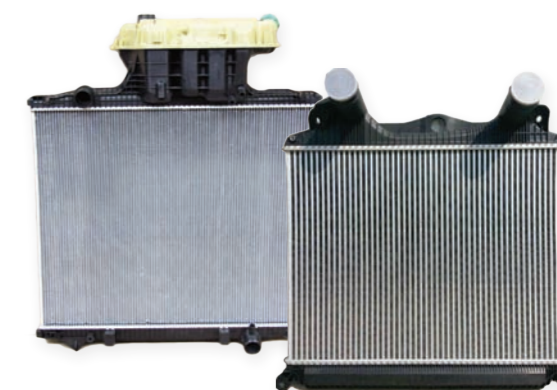

1

**TURBO KOMPRESORI**

Poz.	Model	OE broj	RAPIDEX broj
1.	D0826, D0836	51.09100.7439	MOTO0953
2.	D2566, D2866	51.09100.7086	MOTO0954
3.	D2866, D2066	51.09100.7629	MOTO1794
4.	D2866, D2876	51.09100.7429	MOTO0955
5.	D2866	51.09100.7766	MOTO1940
6.	D2876	51.09100.7495	MOTO0956
7.	D2876	51.09100.7785	MOTO0957
8.	D2876	51.09100.7368	MOTO1971

**VISKO VENTILATORI**

Poz.	Model	Dimenzija (mm)	OE broj	RAPIDEX broj
1.	M2000L	Ø290	51.06630.0068	MOTO1233
2.	F90, F2000	Ø203	51.06630.0066	MOTO0930
3.	M90, TGL	Ø186	51.06630.0067	MOTO0027
4.	F2000, TGA	Ø190	51.06630.0115	MOTO1175

1

**VISKO VENTILATORI**

Poz.	Model	Dimenzija (mm)	OE broj	RAPIDEX broj
5.	F2000, TGA	Ø236	51.06630.0077	MOTO1604
6.	TGA	Ø245	51.06630.0130	MOTO1249
7.	TGA	Ø270	51.06630.0119	MOTO1253
8.	TGA	Ø245	51.06630.0129	MOTO1708
9.	TGA, TGS, TGX	Ø205	51.06630.0131	MOTO1250

**HLADNJACI**

Poz.	Model	Dimenzija (mm)	OE broj	RAPIDEX broj
1.	TGS, TGX	765 x 983 x 42	81.06101.6458	HLAĐ0052
2.	TGA, TGS, TGX	920 x 938 x 42	81.06101.6512	HLAĐ0151
3.	TGA, TGS, TGX	845 x 938 x 42	81.06101.6482	HLAĐ0824