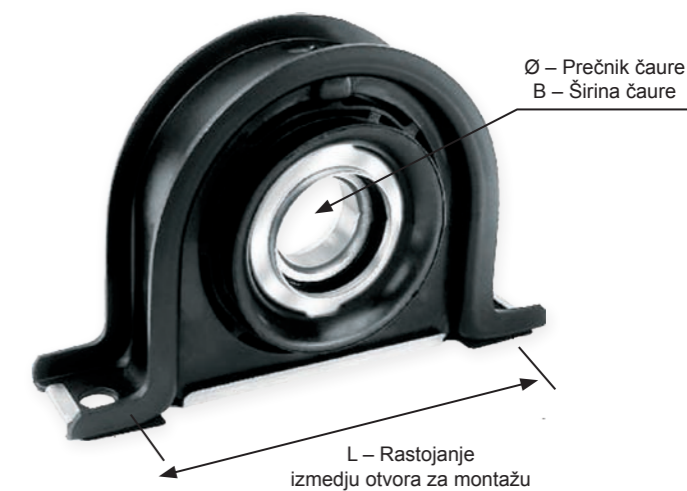

ZAMAJCI

Poz.	Model vozila	Prečnik (mm)	KBP	OE broj	RAPIDEX broj
1.	M90, F90	Ø380 mm	T1001.050	51.02301.7290	MOTO0386
2.	M90, F90, F2000	Ø420 mm	T1001.060	51.02301.0307	MOTO0397
3.	F2000, TGA, TGS, TGX	Ø430 mm	T0912.060	51.02301.6033	MOTO0256
4.	TGA, TGS, TGX	Ø430 mm	T0912.110	51.02301.5259	MOTO1442
5.	TGA, TGS, TGX	Ø430 mm	3421 601 046	51.02301.5209	MOTO0098
6.	TGA, TGS, TGX	Ø430 mm	3421 601 044	51.02301.6034	MOTO0319
7.	TGA, TGS, TGX	Ø430 mm	3421 601 043	51.02301.6043	MOTO1575

CENTRALNI LEŽAJEVI KARDANA

Poz.	Slika	Model	Ø (mm)	B (mm)	L (mm)	OE broj	RAPIDEX broj
1.		TGA	85	13	220	81.39410.6031	MENJ0308
2.		TGA	75	20	230	81.39410.6020	MENJ0125
3.		TGA	75	20	220	81.39410.6021	MENJ0124
4.		F2000, F90, L2000, M2000, M90, TGA	65	23	230	81.39410.6019 81.39410.6017 81.39410.6013	MENJ0067
5.		L2000, M2000	100	13	193,5	81.39410.6018	MENJ0628