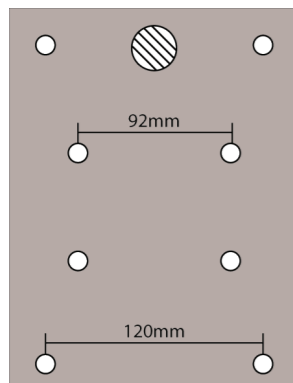

#### M90, L2000, M2000

WVA broj	∅ mm				OE broj	RAPIDEX broj
<b>19494</b>	410	163	178	8	81.50221.6094	
19494 170008						KOCN0390
19494 183008						KOCN0391
19494 191008						KOCN0392
<b>Model</b>						
M90, L2000, M2000						

#### M90, F90, L2000, M2000, F2000

WVA broj	∅ mm				OE broj	RAPIDEX broj
<b>19495</b>	410	183	178	8	81.50221.6098	
19495 170008						KOCN0356
19495 183008						KOCN0357
19495 191008						KOCN0358
<b>Model</b>						
M90, F90, L2000, M2000, F2000						

#### F90, F2000, TGA

WVA broj	∅ mm				OE broj	RAPIDEX broj
<b>19496</b>	410	223	178	8	81.50220.0632	
19496 170008						KOCN1176
19496 183008						KOCN0355
19496 191008						KOCN0224
<b>Model</b>						
F90, F2000, TGA						

#### NITNE ZA OBLOGE

Model	Dimenzije	Set	KBP	RAPIDEX broj
SVI MODELI	∅8 x 18 mm	100 kom	96000 0045	KOCN0388