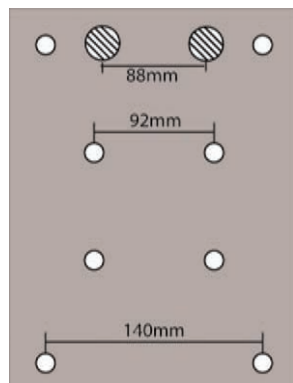

#### M90, L2000, M2000

WVA broj	∅ mm				OE broj	RAPIDEX broj
<b>19494</b>	410	163	178	8	81.50221.6094	
19494 170008						KOCN0390
19494 183008						KOCN0391
19494 191008						KOCN0392
<b>Model</b>						
M90, L2000, M2000						

#### M90, F90, L2000, M2000, F2000

WVA broj	∅ mm				OE broj	RAPIDEX broj
<b>19495</b>	410	183	178	8	81.50221.6098	
19495 170008						KOCN0356
19495 183008						KOCN0357
19495 191008						KOCN0358
<b>Model</b>						
M90, F90, L2000, M2000, F2000						

#### F90, F2000, TGA

WVA broj	∅ mm				OE broj	RAPIDEX broj
<b>19496</b>	410	223	178	8	81.50220.0632	
19496 170008						KOCN1176
19496 183008						KOCN0355
19496 191008						KOCN0224
<b>Model</b>						
F90, F2000, TGA						

#### NITNE ZA OBLOGE

Model	Dimenzije	Set	KBP	RAPIDEX broj
SVI MODELI	∅8 x 18 mm	100 kom	96000 0045	KOCN0388