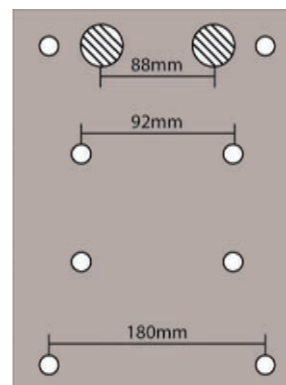

#### M90, L2000, M2000

WVA broj	∅ mm				OE broj	RAPIDEX broj
<b>19494</b>	410	163	178	8	81.50221.6094	
19494 170008						KOCN0390
19494 183008						KOCN0391
19494 191008						KOCN0392
<b>Model</b>						
M90, L2000, M2000						

#### M90, F90, L2000, M2000, F2000

WVA broj	∅ mm				OE broj	RAPIDEX broj
<b>19495</b>	410	183	178	8	81.50221.6098	
19495 170008						KOCN0356
19495 183008						KOCN0357
19495 191008						KOCN0358
<b>Model</b>						
M90, F90, L2000, M2000, F2000						

#### F90, F2000, TGA

WVA broj	∅ mm				OE broj	RAPIDEX broj
<b>19496</b>	410	223	178	8	81.50220.0632	
19496 170008						KOCN1176
19496 183008						KOCN0355
19496 191008						KOCN0224
<b>Model</b>						
F90, F2000, TGA						

#### NITNE ZA OBLOGE

Model	Dimenzije	Set	KBP	RAPIDEX broj
SVI MODELI	∅8 x 18 mm	100 kom	96000 0045	KOCN0388