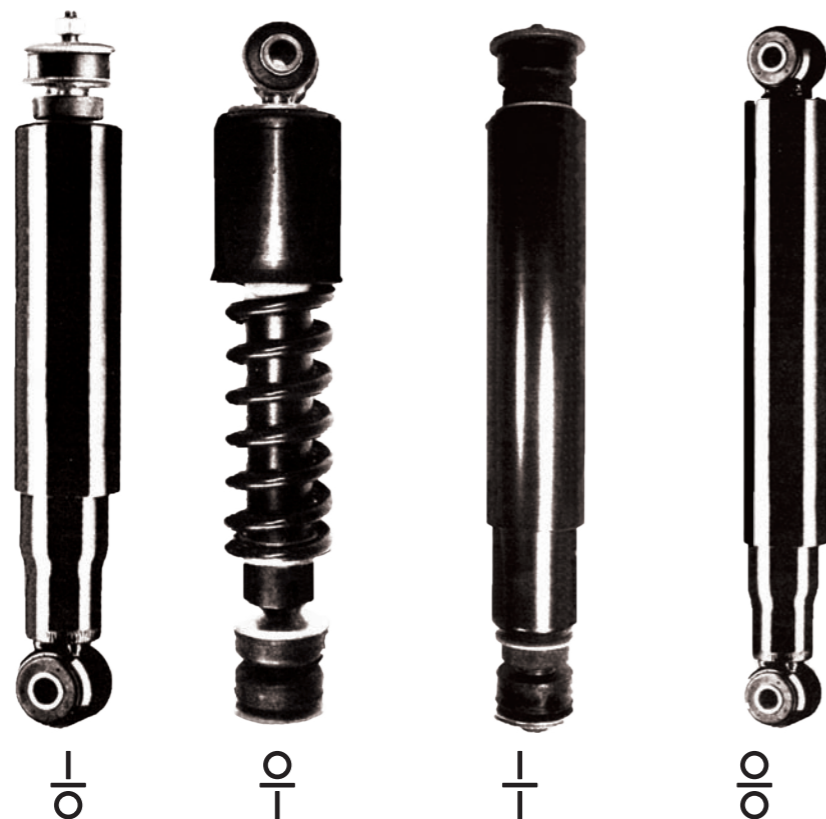

AMORTIZERI - TIPOVI VEZA

LEGENDA:

SIMBOL	ZNAČENJE	SIMBOL	ZNAČENJE
	VEZA OKO - OKO		AMORTIZER PREDNJE OSOVINE
	VEZA OKO - VIJAK		AMORTIZER ZADNJE OSOVINE
	VEZA VIJAK - OKO		PREDNJA I ZADNJA OSOVINA
	VEZA VIJAK - VIJAK		AMORTIZER KABINE - PREDNJI
	VEZA OKO - VILJUŠKA		AMORTIZER KABINE - ZADNJI
	AMORTIZER VOLANA		AMORTIZER KABINE

AMORTIZERI

Poz.	Model	Osovina	Tip veze	OE broj	Sachs broj	RAPIDEX broj
1.	F90, F2000, M90, M2000L			81.43701.6598	112 859	AMOR0105
2.	F2000, M2000L, M2000M			81.43701.6793	125 148	AMOR0106
3.	F90, F2000, M2000L			81.43701.6711	125 149	AMOR0094
4.	L2000			81.43701.6782	124 610	VESA0088
5.	G90, 9...			81.43701.6349	101 993	AMOR0211
6.	TGA			81.43701.6902	131 750 280 930	AMOR0104
7.	TGA			81.43701.6904	280 928	AMOR0313
8.	TGA			81.43701.6964	280 930	AMOR0104
9.	TGA			81.43701.6905	131 696	AMOR0192
10.	TGA			81.43702.6011	311 480	AMOR0207
11.	TGL			85.43701.6006	311 891	AMOR0099
12.	TGL			81.43702.6000	311 895	AMOR0098
13.	TGA, TGS, TGX			81.43702.6058	314 336	AMOR0490
14.	TGA, TGS, TGX			81.43701.6950	310 629	AMOR0512
15.	TGA			81.43701.6989	311 484	AMOR0380
16.	BUS, TEMSA			81.43701.6672	112 913	AMOR0457
17.	BUS			81.43701.6767	131 061	AMOR0486
18.	BUS EL202, 222, 262, NG, NL, NU			81.43701.6713	112 912	AMOR0069
19.	BUS EL202, 222, 262, NG, NL, NU			81.43701.6672	112 913	AMOR0056