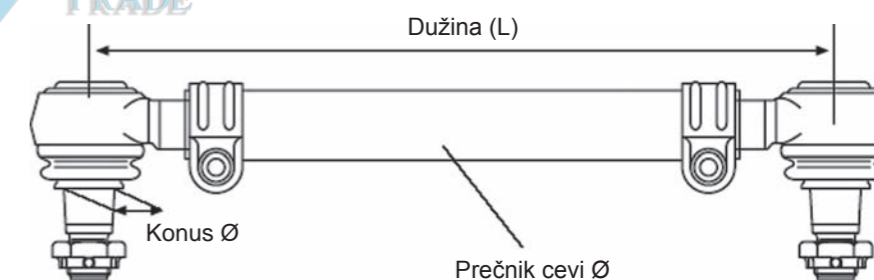

SET STABILIZATORA				
Slika	Poz.	Model / Opis	SE-M / OE broj	RAPIDEX broj
	1.	ACTROS 04/96-10/02, AXOR 2 10/04→, ATEGO 05/98-09/04, ACTROS MP II, AXOR 01/02-10/04, ECONIC 01/98→ Prednja i zadnja osovina	8000 000 3237985S-1	VESA0631
	2.	ACTROS 04/96-10/02, AXOR 2 10/04→, ATEGO 05/98-09/04, ACTROS MP II, AXOR 01/02-10/04, ECONIC 01/98→ Prednja i zadnja osovina	7999 000 3237985S-2	VESA0632
	3.	ACTROS 04/96-10/02, AXOR 2 10/04→, ATEGO 05/98-09/04, ACTROS MP II, AXOR 01/02-10/04, ECONIC 01/98→ Prednja i zadnja osovina	7998 000 3237985S-3	VESA0462

SPONE				
Poz.	Model	Opis	OE broj	RAPIDEX broj
1.	ATEGO 1998-2004, ATEGO 2 2004→	Dužina: 846 (mm) Ø Cevi: 42 (mm) Ø Konusa: 26 (mm)	970 460 07 05	VESA2010
			970 460 09 05	
2.	ATEGO 1998-2004, ATEGO 2 2004→	Dužina: 837 (mm) Ø Cevi: 40 (mm) Ø Konusa: 26 (mm)	972 460 14 05	VESA2011
			972 460 16 05	
3.	ATEGO 1998-2004, ATEGO 2 2004→	Dužina: 894 (mm) Ø Cevi: 50 (mm) Ø Konusa: 30/26 (mm)	972 460 20 05	VESA0296
			972 460 18 05	
4.	ATEGO 1998-2004, ATEGO 2 2004→	Dužina: 894 (mm) Ø Cevi: 50 (mm) Ø Konusa: 30 (mm)	974 460 12 05	VESA2038
			974 460 10 05	