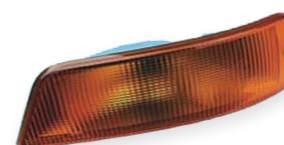

ATEGO I (1998 - 2004)

OE broj	OPIS	RAPIDEX broj
973 820 02 21		RASV0015
973 820 01 21		RASV0033