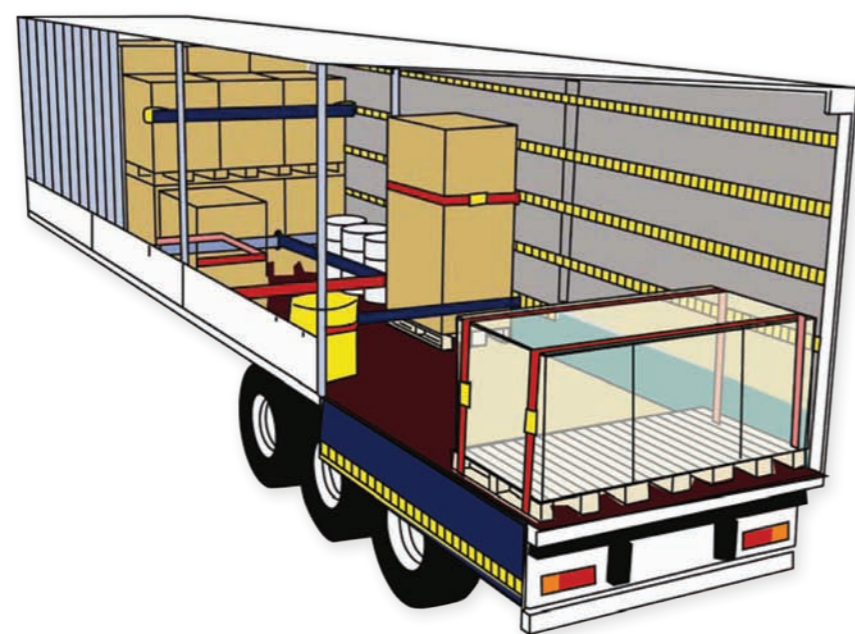

PRIBOR ZA OSIGURAVANJE TERETA

PRIBOR ZA OSIGURAVANJE TERETA

| Poz. | Naziv | Dimenzije | Nosivost (daN) | | RAPIDEX broj |
|------|---|--------------------|----------------|------|--------------|
| | | | | | |
| 1. | Traka za vezivanje tereta KPL | 8 m x 50 mm | 2500 | 5000 | OPRE0185 |
| 2. | Traka za vezivanje tereta KPL | 10 m x 50 mm | 2500 | 5000 | OPRE0184 |
| 3. | Traka za vezivanje tereta KPL | 12 m x 50 mm | 2500 | 5000 | OPRE0170 |
| 4. | Traka za vezivanje tereta KPL Duga ručka | 8 m x 50 mm | 2500 | 5000 | OPRE0780 |
| 5. | Traka za vezivanje tereta KPL Duga ručka | 10 m x 50 mm | 2500 | 5000 | OPRE0779 |
| 6. | Traka za vezivanje tereta | 10 m x 50 mm | 2500 | 5000 | OPRE001 |
| 7. | Štitnik robe | 180 x 140 x 150 mm | | | OPRE0939 |

| Poz. | Naziv | Dimenzije | | RAPIDEX broj |
|------|------------------------|------------|----------------|--------------|
| 1. | Letva ADR - aluminijum | 21 - 36 mm | 2400 - 2700 mm | OPRE0132 |

| Poz. | Naziv | Dimenzije | | RAPIDEX broj |
|------|--------------------|-----------|----------------|--------------|
| 1. | Držač - aluminijum | Ø42 mm | 2100 - 2470 mm | OPRE0353 |
| 2. | Držač - aluminijum | Ø38 mm | 2260 - 2630 mm | OPRE0133 |
| 3. | Držač - aluminijum | Ø42 mm | 2350 - 2720 mm | OPRE0134 |
| 4. | Držač - aluminijum | Ø42 mm | 2575 - 2965 mm | OPRE0700 |