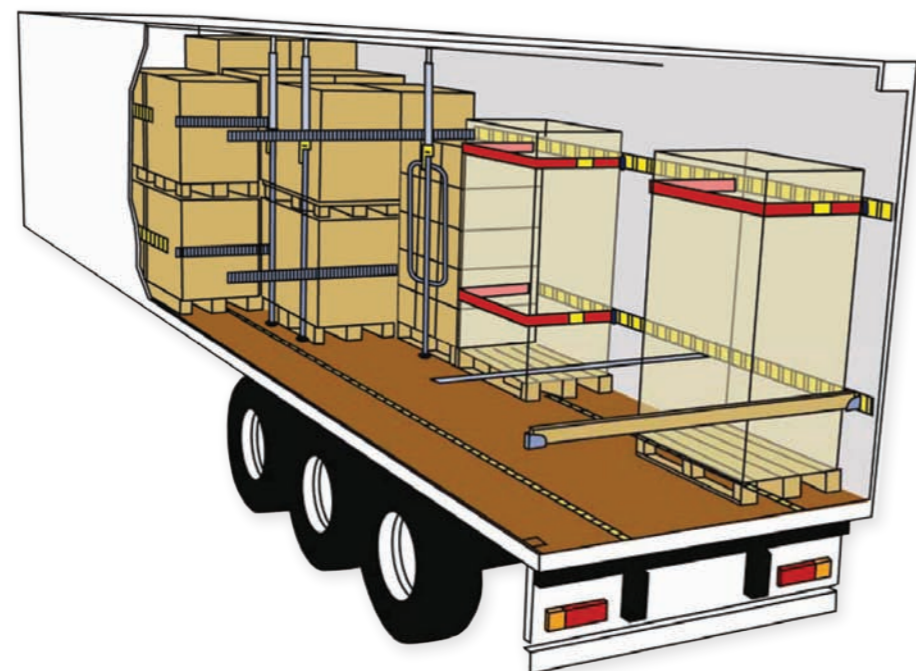

PRIBOR ZA OSIGURAVANJE TERETA

PRIBOR ZA OSIGURAVANJE TERETA

| Poz. | Naziv | Dimenzije | Nosivost (daN) | | RAPIDEX broj |
|------|---|--------------------|----------------|------|--------------|
| | | | | | |
| 1. | Traka za vezivanje tereta KPL | 8 m x 50 mm | 2500 | 5000 | OPRE0185 |
| 2. | Traka za vezivanje tereta KPL | 10 m x 50 mm | 2500 | 5000 | OPRE0184 |
| 3. | Traka za vezivanje tereta KPL | 12 m x 50 mm | 2500 | 5000 | OPRE0170 |
| 4. | Traka za vezivanje tereta KPL Duga ručka | 8 m x 50 mm | 2500 | 5000 | OPRE0780 |
| 5. | Traka za vezivanje tereta KPL Duga ručka | 10 m x 50 mm | 2500 | 5000 | OPRE0779 |
| 6. | Traka za vezivanje tereta | 10 m x 50 mm | 2500 | 5000 | OPRE001 |
| 7. | Štitnik robe | 180 x 140 x 150 mm | | | OPRE0939 |

| Poz. | Naziv | Dimenzije | | RAPIDEX broj |
|------|------------------------|------------|----------------|--------------|
| 1. | Letva ADR - aluminijum | 21 - 36 mm | 2400 - 2700 mm | OPRE0132 |

| Poz. | Naziv | Dimenzije | | RAPIDEX broj |
|------|--------------------|-----------|----------------|--------------|
| 1. | Držač - aluminijum | Ø42 mm | 2100 - 2470 mm | OPRE0353 |
| 2. | Držač - aluminijum | Ø38 mm | 2260 - 2630 mm | OPRE0133 |
| 3. | Držač - aluminijum | Ø42 mm | 2350 - 2720 mm | OPRE0134 |
| 4. | Držač - aluminijum | Ø42 mm | 2575 - 2965 mm | OPRE0700 |