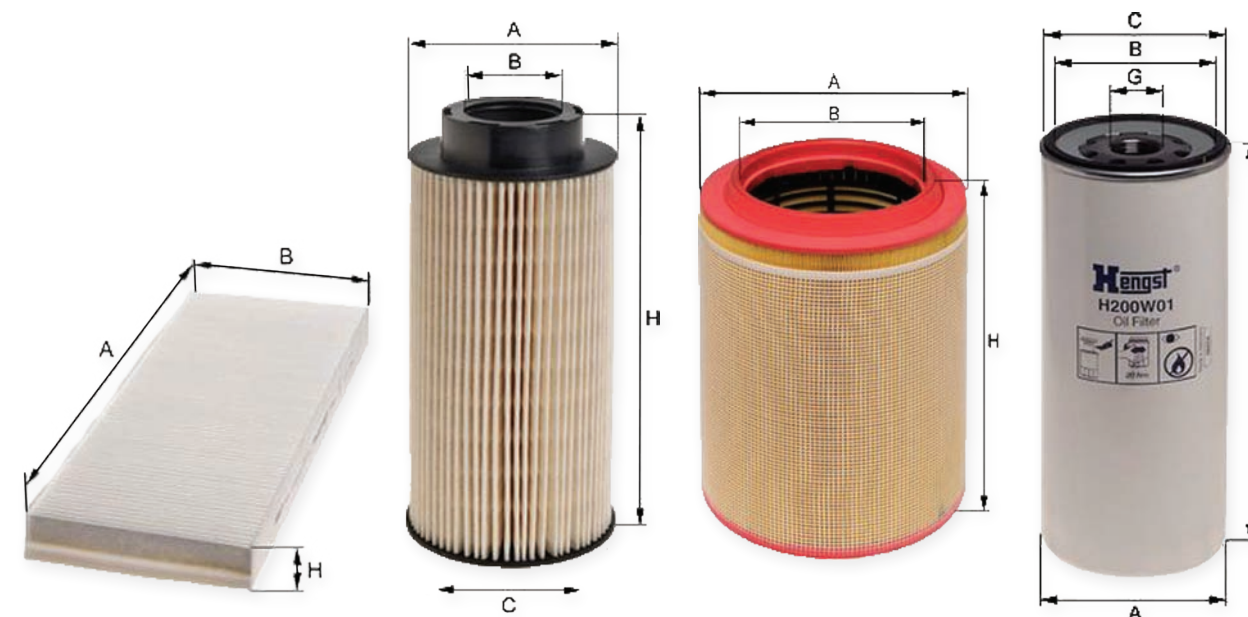

HLADNJACI KLIME				
Poz.	Model vozila	Dimenzija (mm)	OE broj	RAPIDEX broj
1.	SERIJA 4	820 x 460 x 24	1449757	HLAĐ0532
2.	SERIJA P, G, R, T	706 x 373 x 17	1446258	HLAĐ0817

KOMPRESORI KLIME				
Poz.	Model vozila	Opis	OE broj	RAPIDEX broj
1.	SERIJA 4 P, G, R, T	Remenica Ø119 mm, 8 kanala	1376998	MOTO2857

IZMENJIVAČI TOPLOTE				
Poz.	Model vozila	Dimenzija (mm)	OE broj	RAPIDEX broj
1.	SERIJA 4	453 x 157 x 32	1437263	HLAĐ0264

CREVA VODE					
Slika	Poz.	Model vozila	Dimenzije (mm)	OE broj	RAPIDEX broj
	1.	124, 164	31 x 34 x 310	1426194	HLAĐ0093
	2.	114, 124, 164	10 x 10 x 540	1376895	HLAĐ0236
	3.	114, 124, 164	10 x 10 x 685	1376896	HLAĐ0237
	4.	114, 124, 164	55 x 55 x 580	1449431	HLAĐ0091
	5.	114, 124, 164	54 x 54 x 640	1529007	HLAĐ0101
	6.	114, 124, 164	56 x 56 x 440	1377231	HLAĐ0092
	7.	114, 124, 164	55 x 55 x 410	1385086	HLAĐ0238
	8.	114, 124, 164	55 x 55 x 420	1395066	HLAĐ0239
	9.	114, 124, 164	55 x 55 x 510	1511620	HLAĐ0686
	10.	114, 124, 164	56 x 465	1422499	HLAĐ0687

CREVA VODE					
Slika	Poz.	Model vozila	Dimenzije (mm)	OE broj	RAPIDEX broj
	11.	114, 124, 164	30 x 360 x 850	1545116	HLAĐ0688
	12.	P, G, R, T	56 x 475	1517770	HLAĐ0689
	13.	P, G, R, T	55 x 55 x 670	1755951	HLAĐ0690
	14.	P, G, R, T	56 x 56 x 630	1496815	HLAĐ0691
	15.	P, G, R, T	25 x 31 x 75	1755954	HLAĐ0692

CREVA INTERKULERA					
Slika	Poz.	Model vozila	Dimenzije (mm)	OE broj	RAPIDEX broj
	1.	94, 114, 124, 144, 164	Ø90 x 140	488368	HLAĐ0349
	2.	94, 114, 124, 144, 164 P, G, R, T	Ø100 x 182	1794725	HLAĐ0348
	3.	94, 114, 124, 144, 164 P, G, R, T	Ø80 x 182	1525145	HLAĐ0693