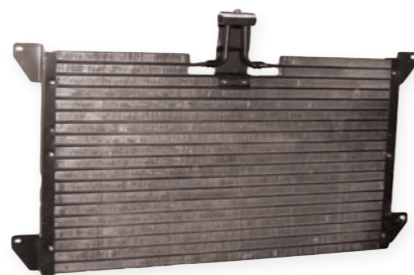

1

**HLADNJACI KLIME**

Poz.	Model vozila	Dimenzija (mm)	OE broj	RAPIDEX broj
1.	SERIJA 4	820 x 460 x 24	1449757	HLAĐ0532
2.	SERIJA P, G, R, T	706 x 373 x 17	1446258	HLAĐ0817

**KOMPRESORI KLIME**

Poz.	Model vozila	Opis	OE broj	RAPIDEX broj
1.	SERIJA 4 P, G, R, T	Remenica Ø119 mm, 8 kanala	1376998	MOTO2857

**IZMENJIVAČI TOPLOTE**

Poz.	Model vozila	Dimenzija (mm)	OE broj	RAPIDEX broj
1.	SERIJA 4	453 x 157 x 32	1437263	HLAĐ0264

1

CREVA VODE					
Slika	Poz.	Model vozila	Dimenzije (mm)	OE broj	RAPIDEX broj
	1.	124, 164	31 x 34 x 310	1426194	HLAĐ0093
	2.	114, 124, 164	10 x 10 x 540	1376895	HLAĐ0236
	3.	114, 124, 164	10 x 10 x 685	1376896	HLAĐ0237
	4.	114, 124, 164	55 x 55 x 580	1449431	HLAĐ0091
	5.	114, 124, 164	54 x 54 x 640	1529007	HLAĐ0101
	6.	114, 124, 164	56 x 56 x 440	1377231	HLAĐ0092
	7.	114, 124, 164	55 x 55 x 410	1385086	HLAĐ0238
	8.	114, 124, 164	55 x 55 x 420	1395066	HLAĐ0239
	9.	114, 124, 164	55 x 55 x 510	1511620	HLAĐ0686
	10.	114, 124, 164	56 x 465	1422499	HLAĐ0687