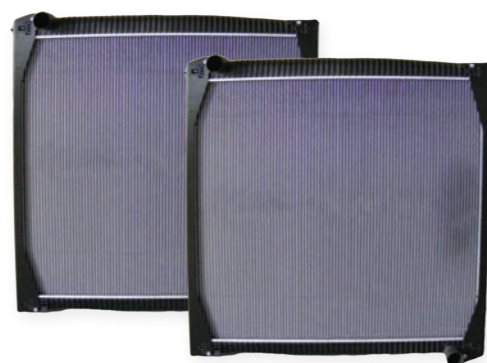

**VISKO VENTILATORI**

Poz.	Model vozila	Dimenzija (mm)	OE broj	RAPIDEX broj
1.	SERIJA 3	Ø199	1480770	MOTO1243
2.	114, 124	Ø750 8p	1393424	MOTO0944
3.	114, 124	Ø680 8p	1402869	MOTO0945
4.	SERIJA 4	Ø203,2	1349551	MOTO1244
5.	SERIJA P, G, R, T	-	1402859	MOTO1607
6.	SERIJA P, G, R, T	Ø750 8p	1453967	MOTO2401

**HLADNJACI**

Poz.	Model vozila	Dimenzija (mm)	OE broj	RAPIDEX broj
1.	SERIJA 4	860 x 964 x 40	1327249	HLAĐ0028
2.	SERIJA P, G, R, T	860 x 990 x 40	1527653	HLAĐ0641

**INTERKULERI**

Poz.	Model vozila	Dimenzija (mm)	OE broj	RAPIDEX broj
1.	SERIJA 4	825 x 794 x 63	1408882	HLAĐ0507
2.	SERIJA P, G, R, T	828 x 792 x 66	1547316	HLAĐ0324

**EKSPANZIONE POSUDE**

Poz.	Model vozila	Dimenzija (mm)	OE broj	RAPIDEX broj
1.	SERIJA 4	444 x 233 x 279 10,5 l	1370707	HLAĐ0410
2.	SERIJA P, G, R, T	-	1949013	HLAĐ0931