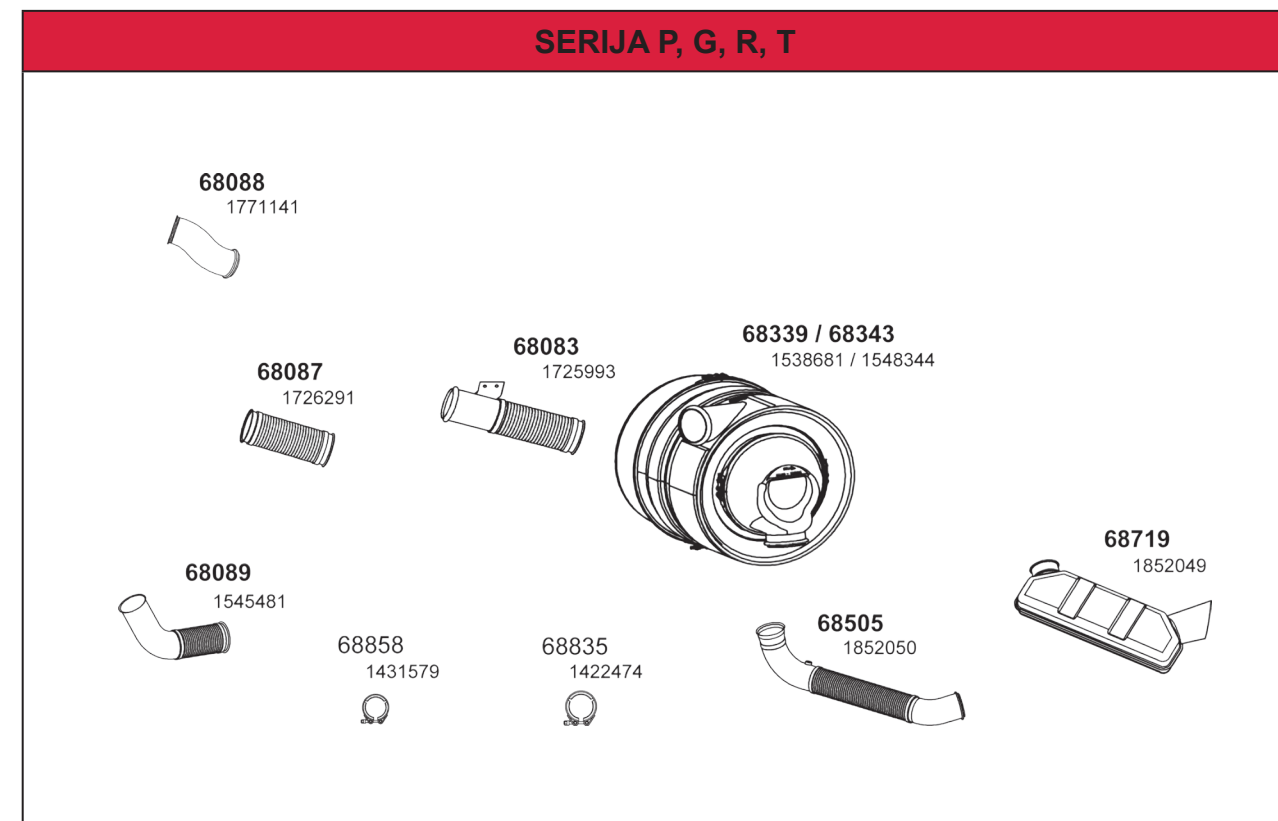

DAVAČI I SENZORI						
Slika	Poz.	Model vozila	Tip motora	Dimenzije (mm)	OE broj	RAPIDEX broj
	1.	SERIJA 2, 3, 4	DSC9, DC9, DSC12, DC12	0-10 bar, 0,7±0,15, M14 x 1,5	374338	MOTO0846
	2.	SERIJA 2, 3, 4	DSC11, DSC14	M14 x 1,5	1316331	MOTO0847
	3.	SERIJA 4,	DSC9, DC9, DSC12, DC12, DSC14		1452862	MOTO0848

ELEMENTI IZDUVNOG SISTEMA - SERIJA P, G, R, T				
Poz.	Naziv	Dinex broj	OE broj	RAPIDEX broj
1.	LONAC	68339	1538681	IZDU0515
2.	LONAC	68343	1548344	IZDU0516
3.	LONAC IZDUVNI MALI	68719	1852049	IZDU0517
4.	CEV	68505	1852050	IZDU0378
5.	CEV	68083	1725993	IZDU0518
6.	CEV GIBLJIVA	68087	1726291	IZDU0519
7.	CEV	68088	1771141	IZDU0520
8.	CEV	68089	1545481	IZDU0521
9.	ŠELNA	68835	1422474	IZDU0337
10.	ŠELNA	68858	1431579	IZDU0522

**SERIJA 4 R164**

**ELEMENTI IZDUVNOG SISTEMA - SERIJA 4 R164**

Poz.	Naziv	Dinex broj	OE broj	RAPIDEX broj
1.	LONAC	68336	1497013	IZDU0250
2.	CEV SA LONCEM IZDUVNA	68717	1445905	IZDU0523
3.	CEV	68272	1433667	IZDU0524
4.	KLIZAČ	58269	1387982	IZDU0525
5.	CEV GIBLJIVA	68270	1387983	IZDU0437
6.	ŠELNA	68858	1431579	IZDU0522
7.	ŠELNA	68835	1422474	IZDU0337

**SERIJA 4**

**ELEMENTI IZDUVNOG SISTEMA - SERIJA 4**

Poz.	Naziv	Dinex broj	OE broj	RAPIDEX broj
1.	LONAC	68327	1500455	IZDU0427
2.	CEV SA LONCEM IZDUVNA	68702	1483280	IZDU0148
3.	CEV IZDUVNA	68692	1397052	IZDU0147
4.	CEV SA LONCEM IZDUVNA	68691	1373201	IZDU0526
5.	CEV	68273	1505749	IZDU0527
6.	CEV	68277	1505748	IZDU0375
7.	CEV	68238	1364356	IZDU0150
8.	KLIZAČ	68240	1364290	IZDU0528
9.	CEV GIBLJIVA	68239	1364355	IZDU0153
10.	ŠELNA	68835	1422474	IZDU0337