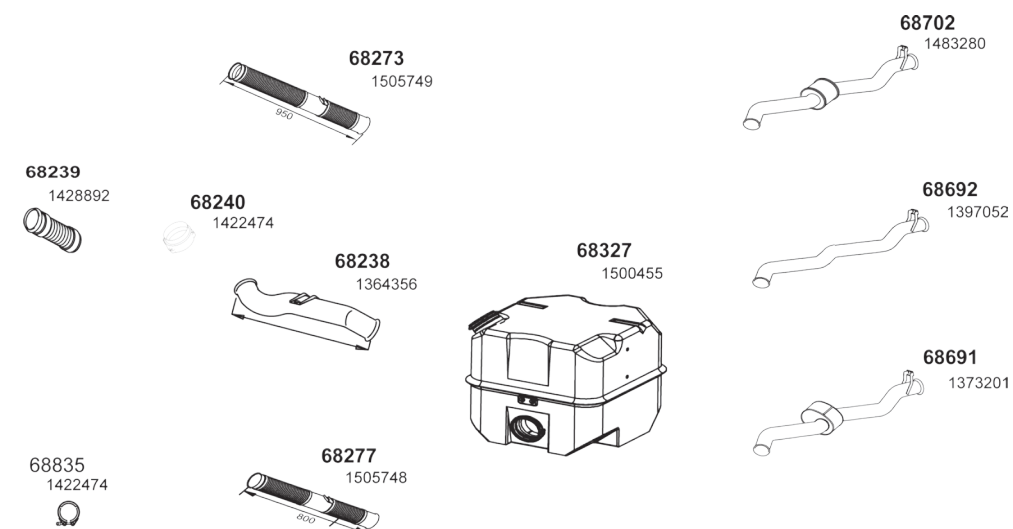

DAVAČI I SENZORI						
Slika	Poz.	Model vozila	Tip motora	Dimenzije (mm)	OE broj	RAPIDEX broj
	1.	SERIJA 2, 3, 4	DSC9, DC9, DSC12, DC12	0-10 bar, 0,7±0,15, M14 x 1,5	374338	MOTO0846
	2.	SERIJA 2, 3, 4	DSC11, DSC14	M14 x 1,5	1316331	MOTO0847
	3.	SERIJA 4,	DSC9, DC9, DSC12, DC12, DSC14		1452862	MOTO0848

ELEMENTI IZDUVNOG SISTEMA - SERIJA P, G, R, T				
Poz.	Naziv	Dinex broj	OE broj	RAPIDEX broj
1.	LONAC	68339	1538681	IZDU0515
2.	LONAC	68343	1548344	IZDU0516
3.	LONAC IZDUVNI MALI	68719	1852049	IZDU0517
4.	CEV	68505	1852050	IZDU0378
5.	CEV	68083	1725993	IZDU0518
6.	CEV GIBLJIVA	68087	1726291	IZDU0519
7.	CEV	68088	1771141	IZDU0520
8.	CEV	68089	1545481	IZDU0521
9.	ŠELNA	68835	1422474	IZDU0337
10.	ŠELNA	68858	1431579	IZDU0522

**SERIJA 4 R164**

**ELEMENTI IZDUVNOG SISTEMA - SERIJA 4 R164**

Poz.	Naziv	Dinex broj	OE broj	RAPIDEX broj
1.	LONAC	68336	1497013	IZDU0250
2.	CEV SA LONCEM IZDUVNA	68717	1445905	IZDU0523
3.	CEV	68272	1433667	IZDU0524
4.	KLIZAČ	58269	1387982	IZDU0525
5.	CEV GIBLJIVA	68270	1387983	IZDU0437
6.	ŠELNA	68858	1431579	IZDU0522
7.	ŠELNA	68835	1422474	IZDU0337

**SERIJA 4**

**ELEMENTI IZDUVNOG SISTEMA - SERIJA 4**

Poz.	Naziv	Dinex broj	OE broj	RAPIDEX broj
1.	LONAC	68327	1500455	IZDU0427
2.	CEV SA LONCEM IZDUVNA	68702	1483280	IZDU0148
3.	CEV IZDUVNA	68692	1397052	IZDU0147
4.	CEV SA LONCEM IZDUVNA	68691	1373201	IZDU0526
5.	CEV	68273	1505749	IZDU0527
6.	CEV	68277	1505748	IZDU0375
7.	CEV	68238	1364356	IZDU0150
8.	KLIZAČ	68240	1364290	IZDU0528
9.	CEV GIBLJIVA	68239	1364355	IZDU0153
10.	ŠELNA	68835	1422474	IZDU0337