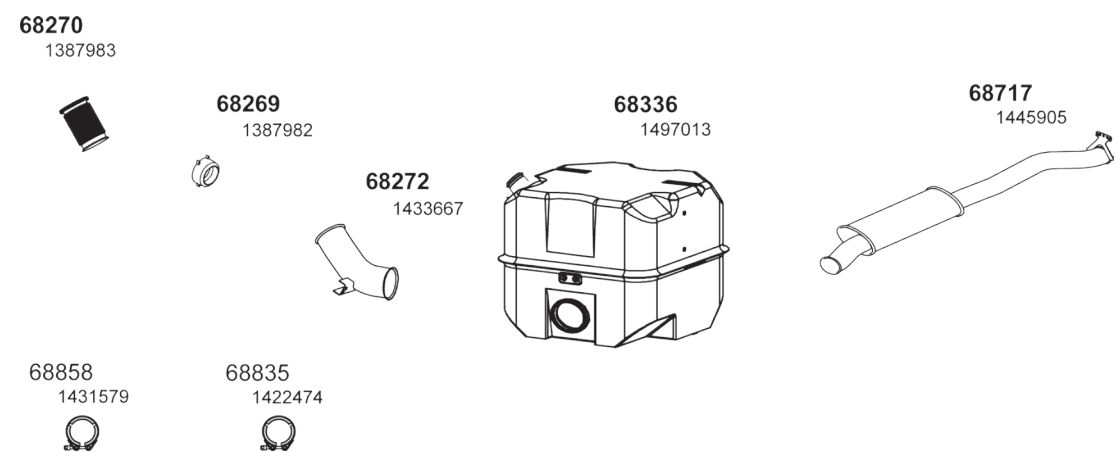

DAVAČI I SENZORI						
Slika	Poz.	Model vozila	Tip motora	Dimenzije (mm)	OE broj	RAPIDEX broj
	1.	SERIJA 2, 3, 4	DSC9, DC9, DSC12, DC12	0-10 bar, 0,7±0,15, M14 x 1,5	374338	MOTO0846
	2.	SERIJA 2, 3, 4	DSC11, DSC14	M14 x 1,5	1316331	MOTO0847
	3.	SERIJA 4,	DSC9, DC9, DSC12, DC12, DSC14		1452862	MOTO0848

ELEMENTI IZDUVNOG SISTEMA - SERIJA P, G, R, T				
Poz.	Naziv	Dinex broj	OE broj	RAPIDEX broj
1.	LONAC	68339	1538681	IZDU0515
2.	LONAC	68343	1548344	IZDU0516
3.	LONAC IZDUVNI MALI	68719	1852049	IZDU0517
4.	CEV	68505	1852050	IZDU0378
5.	CEV	68083	1725993	IZDU0518
6.	CEV GIBLJIVA	68087	1726291	IZDU0519
7.	CEV	68088	1771141	IZDU0520
8.	CEV	68089	1545481	IZDU0521
9.	ŠELNA	68835	1422474	IZDU0337
10.	ŠELNA	68858	1431579	IZDU0522

**SERIJA 4 R164**

**ELEMENTI IZDUVNOG SISTEMA - SERIJA 4 R164**

Poz.	Naziv	Dinex broj	OE broj	RAPIDEX broj
1.	LONAC	68336	1497013	IZDU0250
2.	CEV SA LONCEM IZDUVNA	68717	1445905	IZDU0523
3.	CEV	68272	1433667	IZDU0524
4.	KLIZAČ	58269	1387982	IZDU0525
5.	CEV GIBLJIVA	68270	1387983	IZDU0437
6.	ŠELNA	68858	1431579	IZDU0522
7.	ŠELNA	68835	1422474	IZDU0337

**SERIJA 4**

**ELEMENTI IZDUVNOG SISTEMA - SERIJA 4**

Poz.	Naziv	Dinex broj	OE broj	RAPIDEX broj
1.	LONAC	68327	1500455	IZDU0427
2.	CEV SA LONCEM IZDUVNA	68702	1483280	IZDU0148
3.	CEV IZDUVNA	68692	1397052	IZDU0147
4.	CEV SA LONCEM IZDUVNA	68691	1373201	IZDU0526
5.	CEV	68273	1505749	IZDU0527
6.	CEV	68277	1505748	IZDU0375
7.	CEV	68238	1364356	IZDU0150
8.	KLIZAČ	68240	1364290	IZDU0528
9.	CEV GIBLJIVA	68239	1364355	IZDU0153
10.	ŠELNA	68835	1422474	IZDU0337