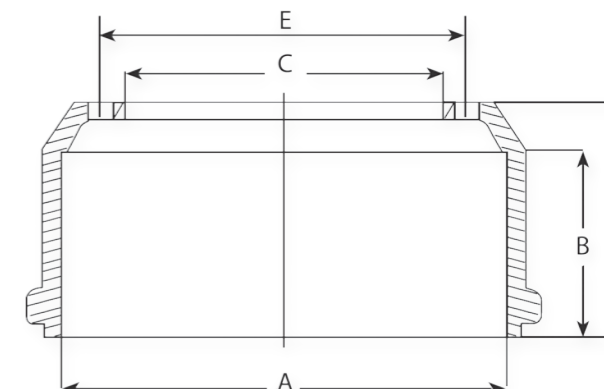

#### ČELJUSTI

Poz.	Model vozila	Tip čeljusti	Proizvođač	KBP	OE broj	RAPIDEX broj
1.	124	22,5	KNORR	SN7208RC/K003813	1756385	KOCN1399
2.	124	22,5	KNORR	SN7218RC/K003814	1756384	KOCN1400
3.	124 / BUS	22,5	KNORR	SB7203RC/K003803	1363748	KOCN1395
4.	124 / BUS	22,5	KNORR	SB7213RC/K003804	1363749	KOCN1394

#### DOBOŠI KOČNICA

Poz.	Model vozila	A (mm)	B (mm)	C (mm)	D (mm)	E (mm)	Rupe	Pozicija	OE broj	RAPIDEX broj
1.	Seriya 2, 3 88-96, BUS Seriya 4 96-	413	216	295	296	335	10 x Ø23,5 mm, 2 x Ø13 mm 3 x M12 x 1,75 mm	Zd	360572 305406	KOCN0535
2.	Seriya 2, 3 88-96, BUS	413	213	298	275	335	10 x Ø23 mm, 3 x M12 x 1,75 mm	Pr/Zd	1414153	KOCN3101
3.	Seriya 2, 3, BUS	413	270	295	320	335	10 x Ø23,5 mm, 3 x M12 x 1,75 mm	Zd	1414435	KOCN1423
4.	Seriya 4, BUS 96-	413	187	295	263	335	10 x Ø23,5 mm, 3 x M12 x 1,75 mm	Pr/Zd	1414152	KOCN1424