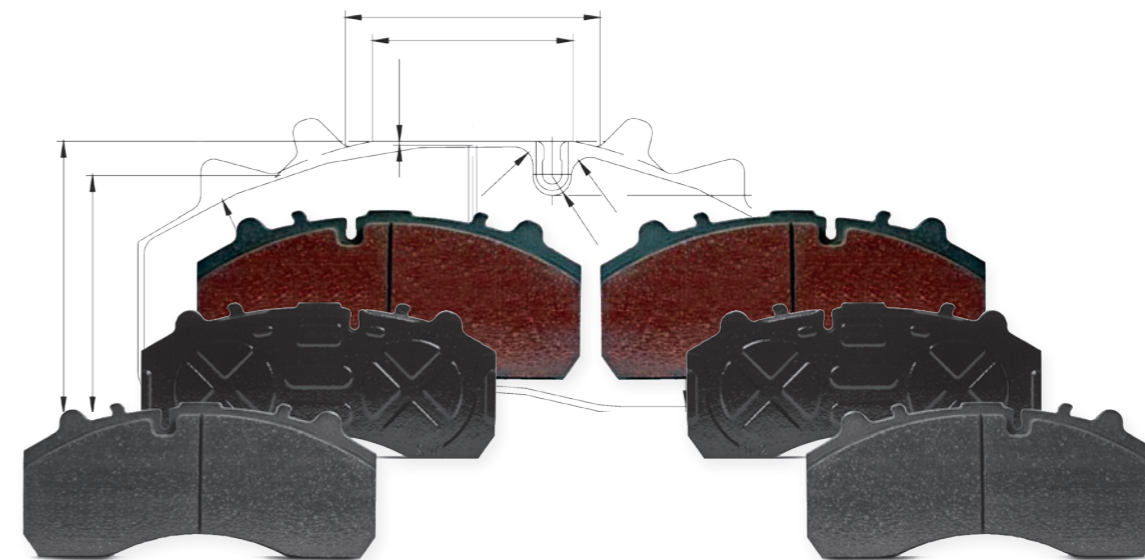

DISK KOČNICA								
	Poz.	Model vozila	OE broj			RAPIDEX broj		
	1.	Serija 4, P, G, R, T Bus serija 4	1402272			KOCN0123		
	A (mm)	Bmin (mm)	Bmax (mm)	C (mm)	D (mm)	E (mm)	Rupe	Pozicija
430	37	45	208	131	237	10 x M16 x 1,5 mm	Pr/Zd	

KOČIONE PLOČICE						
	WVA broj		Dimenzije (mm)			RAPIDEX broj
		29202	Knorr	247,3	109,5	30
Poz.	Model vozila				OE broj	
1.	SERIJA 4, P, G, R, T				1734529	

SENZORI ISTROŠENOSTI PLOČICA					
Slika	Poz.	Model vozila	Dimenzije	OE broj	RAPIDEX broj
	1.	94-124, BUS 96-	282 mm	1388953	KOCN1199