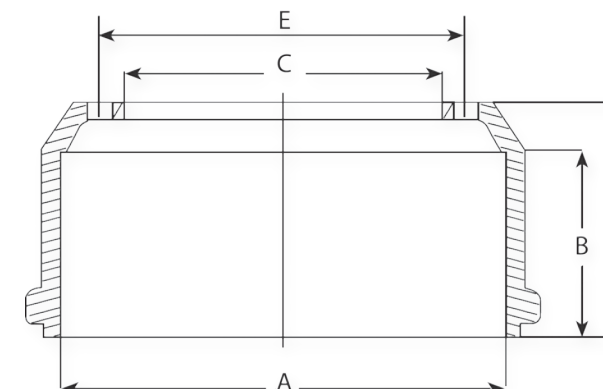

ČELJUSTI

Poz.	Model vozila	Tip čeljusti	Proizvođač	KBP	OE broj	RAPIDEX broj
1.	124	22,5	KNORR	SN7208RC/K003813	1756385	KOCN1399
2.	124	22,5	KNORR	SN7218RC/K003814	1756384	KOCN1400
3.	124 / BUS	22,5	KNORR	SB7203RC/K003803	1363748	KOCN1395
4.	124 / BUS	22,5	KNORR	SB7213RC/K003804	1363749	KOCN1394

DOBOŠI KOČNICA

Poz.	Model vozila	A (mm)	B (mm)	C (mm)	D (mm)	E (mm)	Rupe	Pozicija	OE broj	RAPIDEX broj
1.	Seriya 2, 3 88-96, BUS Seriya 4 96-	413	216	295	296	335	10 x Ø23,5 mm, 2 x Ø13 mm 3 x M12 x 1,75 mm	Zd	360572 305406	KOCN0535
2.	Seriya 2, 3 88-96, BUS	413	213	298	275	335	10 x Ø23 mm, 3 x M12 x 1,75 mm	Pr/Zd	1414153	KOCN3101
3.	Seriya 2, 3, BUS	413	270	295	320	335	10 x Ø23,5 mm, 3 x M12 x 1,75 mm	Zd	1414435	KOCN1423
4.	Seriya 4, BUS 96-	413	187	295	263	335	10 x Ø23,5 mm, 3 x M12 x 1,75 mm	Pr/Zd	1414152	KOCN1424