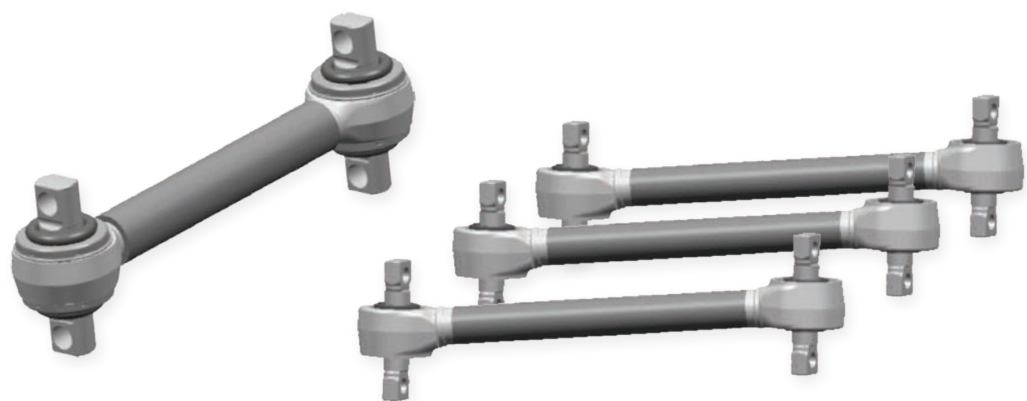

UPORNE SPONE							
Poz.	Model vozila	L (mm)	D (mm)	Reparatur set	Lemförder broj	OE broj	RAPIDEX broj
1.	SERIJA 4, SERIJA P, G, R, T	752	48	-	21458 02	1393298	VESA2052

V SPONE							
Poz.	Model vozila	L (mm)	D (mm)	Reparatur set	Lemförder broj	OE broj	RAPIDEX broj
1.	SERIJA P, G, R, T	613,2	46	-	29387 01	1722582 1440028	VESA2055