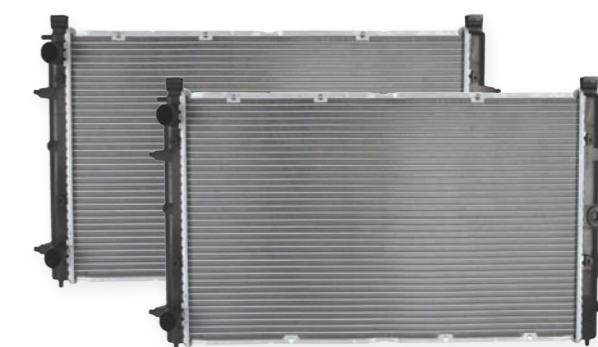

TURBO KOMPRESORI

Poz.	Model vozila	OE broj	RAPIDEX broj
1.	FH12, FM12(D12A, C, D)	3165219	MOTO0965
2.	FH12 (D12A)	20728220	MOTO0966
3.	FM12 (D13A)	20857656	MOTO0967

VISKO VENTILATORI

Poz.	Model vozila	Dimenzija (mm)	OE broj	RAPIDEX broj
1.	FH12	Ø203,2	1675036	MOTO1245
2.	FH16	Ø240	8149972	MOTO1246
3.	FH12, FH16, FL12	Ø750 8p	8149396	MOTO0667
4.	FM9, FM12	Ø680 8p	20397618	MOTO1688
5.	FM400, FM440, FM480, FM500	Ø680 11p	20576186	MOTO1242

HLADNJACI

Poz.	Model vozila	Dimenzija (mm)	OE broj	RAPIDEX broj
1.	FH12, FM7, FM12,	900 x 699 x 48	1665249	HLAD0328
2.	FM12	900 x 870 x 48	1676435	HLAD0327
3.	FH12, FH16, FH400-520, FM300-500	900 x 870 x 48	85000325	HLAD0605
4.	FM9, FM12	900 x 728 x 52	85000326	HLAD0471

INTERKULERI

Poz.	Model vozila	Dimenzija (mm)	OE broj	RAPIDEX broj
1.	FH12, FH16	885 x 906 x 63	20566844	HLAĐ0598
2.	FM9, FM12	907 x 730 x 63	85000484	HLAĐ0465

EKSPANZIONE POSUDE

Poz.	Model vozila	Dimenzija (mm)	OE broj	RAPIDEX broj
1.	FH12, FH16	-	1676400	HLAĐ0414
2.	FH12, FM12	-	1674918	HLAĐ0540

HLADNJACI KLIME

Poz.	Model vozila	Dimenzija (mm)	OE broj	RAPIDEX broj
1.	FH12, FH16	980 x 330 x 21	20838901	HLAĐ0391

KOMPRESORI KLIME

Poz.	Model vozila	Opis	OE broj	RAPIDEX broj
1.	FH12, FH16, FM	Remenica Ø132 mm, 8 kanala	20538307	HLAĐ0920
2.	FH12, FH16, FM	Remenica Ø176 mm, 8 kanala	20587125	HLAĐ0961