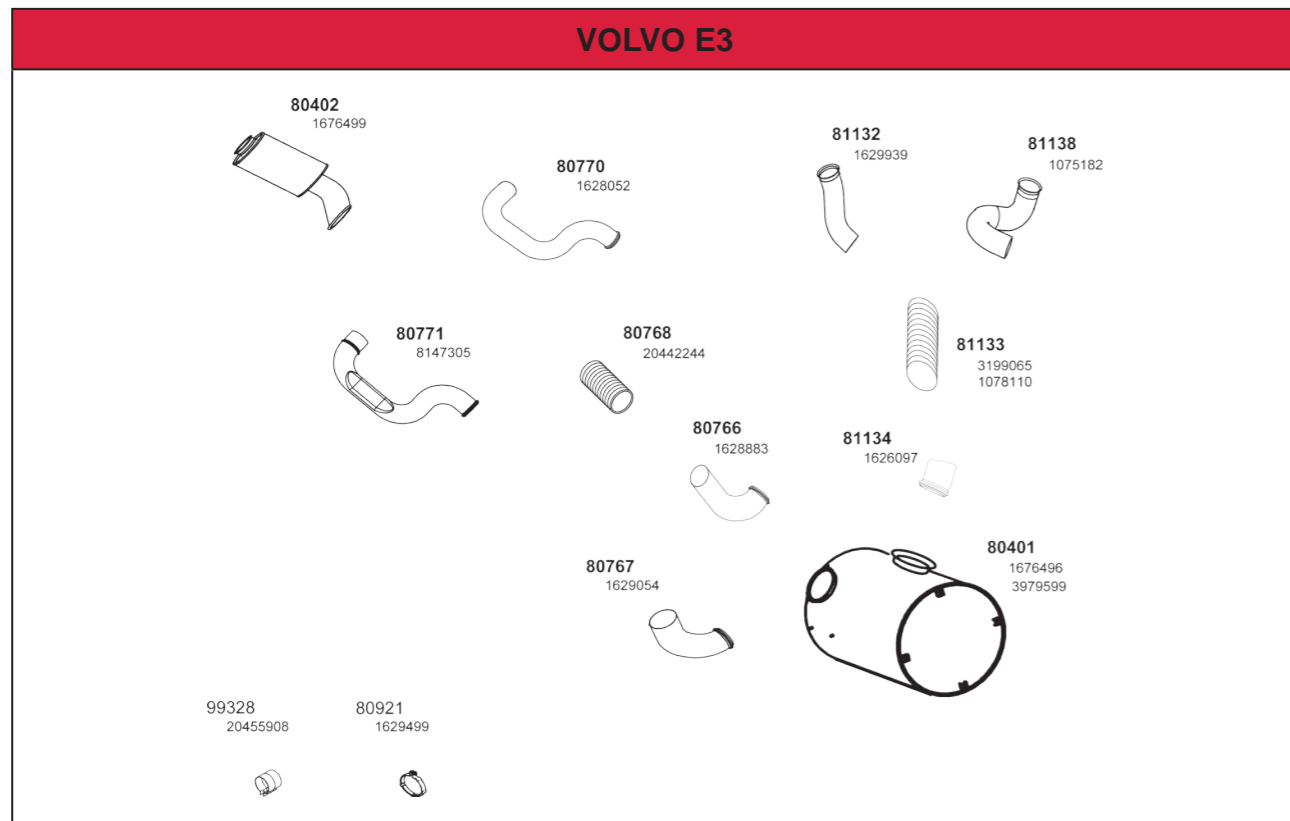

1

ELEMENTI IZDUVNOG SISTEMA - VOLVO E3				
Poz.	Naziv	Dinex broj	OE broj	RAPIDEX broj
1.	LONAC	80401	1676496	IZDU0048
2.	LONAC IZDUVNI MALI	80402	1676499	IZDU0049
3.	CEV	81134	1626097	IZDU0362
4.	CEV GIBLJIVA (NASTAVAK)	81133	3199065	IZDU0397
5.	CEV	81132	1629939	IZDU0086
6.	CEV	81138	1075182	IZDU0091
7.	CEV	80766	1628883	IZDU0162
8.	CEV	80767	1629054	IZDU0090
9.	CEV GIBLJIVA (NASTAVAK)	80768	20442244	IZDU0085
10.	CEV	80770	1628052	IZDU0529
11.	CEV	80771	8147305	IZDU0092
12.	ŠELNA	99328	20455908	IZDU0396
13.	ŠELNA	80921	1629499	IZDU0282

1

ELEMENTI IZDUVNOG SISTEMA - VOLVO E5				
Poz.	Naziv	Dinex broj	OE broj	RAPIDEX broj
1.	LONAC	80390	20573347	IZDU0530
2.	LONAC	80350	20579344	IZDU0531
3.	LONAC IZDUVNI MALI	81722	20564260	IZDU0370
4.	LONAC IZDUVNI MALI	81718	3183953	IZDU0265
5.	CEV GIBLJIVA	82194 (81113)	20709027	IZDU0274
6.	CEV	82210	20881300	IZDU0424
7.	CEV	82211	20907804	IZDU0532
8.	CEV	80767	1629054	IZDU0090
9.	CEV	81730	20854456	IZDU0429
10.	CEV GIBLJIVA (NASTAVAK)	80768	20442244	IZDU0085
11.	CEV	80770	20429020	IZDU0529
12.	CEV	81719	3943722	IZDU0533
13.	ŠELNA	99328	20455908	IZDU0396
14.	ŠELNA	80921	1629499	IZDU0282