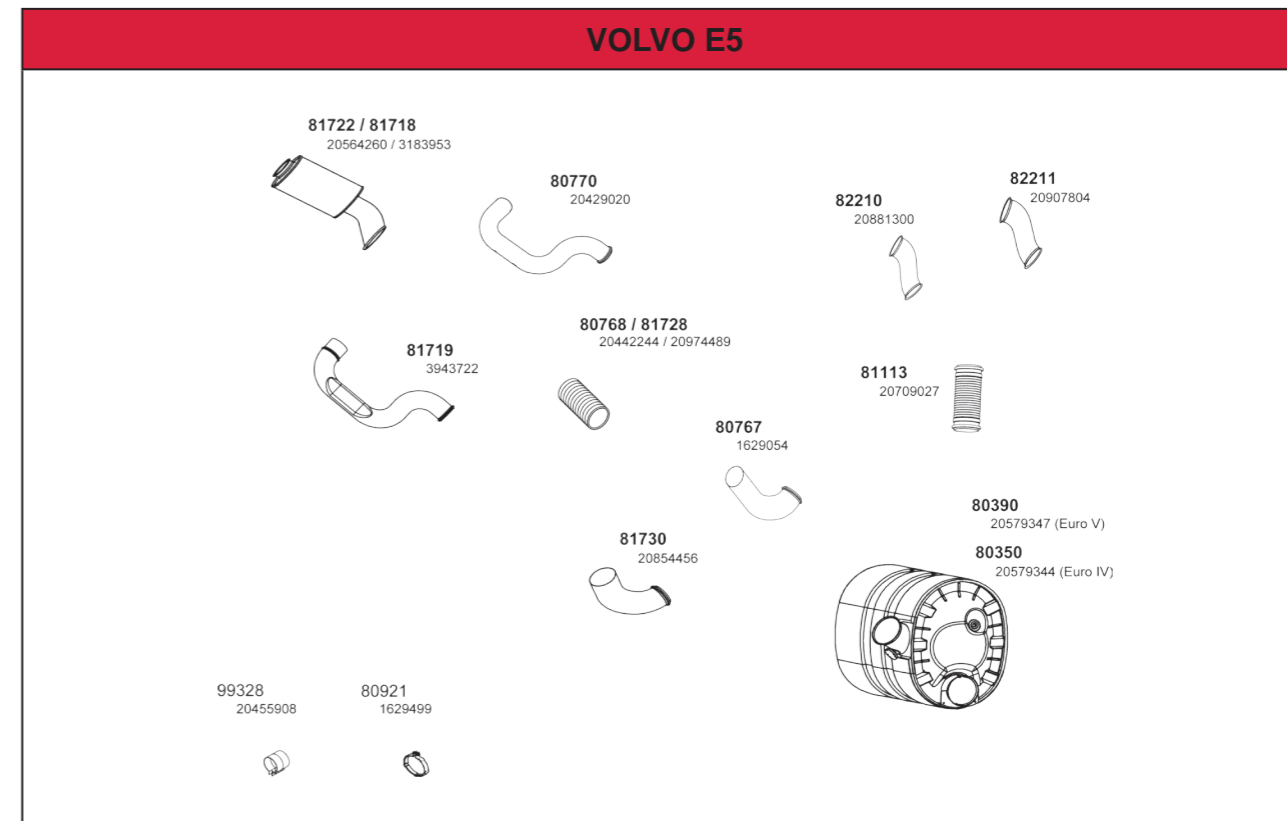

1

ELEMENTI IZDUVNOG SISTEMA - VOLVO E3				
Poz.	Naziv	Dinex broj	OE broj	RAPIDEX broj
1.	LONAC	80401	1676496	IZDU0048
2.	LONAC IZDUVNI MALI	80402	1676499	IZDU0049
3.	CEV	81134	1626097	IZDU0362
4.	CEV GIBLJIVA (NASTAVAK)	81133	3199065	IZDU0397
5.	CEV	81132	1629939	IZDU0086
6.	CEV	81138	1075182	IZDU0091
7.	CEV	80766	1628883	IZDU0162
8.	CEV	80767	1629054	IZDU0090
9.	CEV GIBLJIVA (NASTAVAK)	80768	20442244	IZDU0085
10.	CEV	80770	1628052	IZDU0529
11.	CEV	80771	8147305	IZDU0092
12.	ŠELNA	99328	20455908	IZDU0396
13.	ŠELNA	80921	1629499	IZDU0282

1

ELEMENTI IZDUVNOG SISTEMA - VOLVO E5				
Poz.	Naziv	Dinex broj	OE broj	RAPIDEX broj
1.	LONAC	80390	20573347	IZDU0530
2.	LONAC	80350	20579344	IZDU0531
3.	LONAC IZDUVNI MALI	81722	20564260	IZDU0370
4.	LONAC IZDUVNI MALI	81718	3183953	IZDU0265
5.	CEV GIBLJIVA	82194 (81113)	20709027	IZDU0274
6.	CEV	82210	20881300	IZDU0424
7.	CEV	82211	20907804	IZDU0532
8.	CEV	80767	1629054	IZDU0090
9.	CEV	81730	20854456	IZDU0429
10.	CEV GIBLJIVA (NASTAVAK)	80768	20442244	IZDU0085
11.	CEV	80770	20429020	IZDU0529
12.	CEV	81719	3943722	IZDU0533
13.	ŠELNA	99328	20455908	IZDU0396
14.	ŠELNA	80921	1629499	IZDU0282