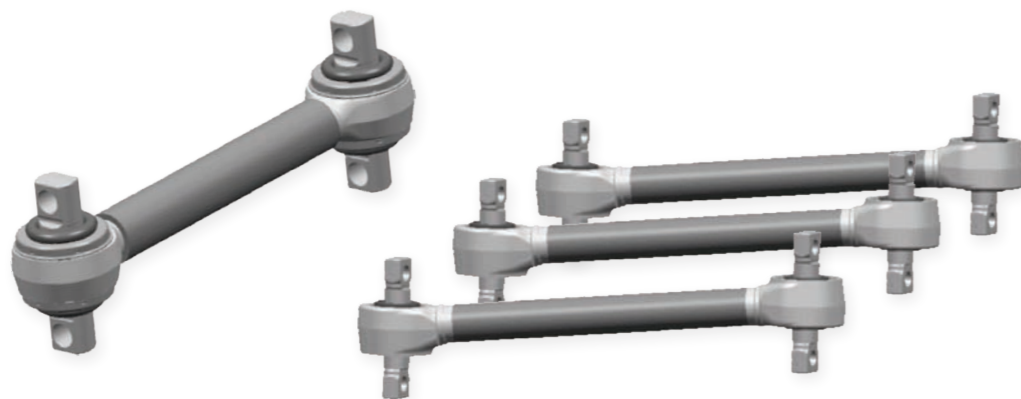

UPORNE SPONE

Poz.	Model	L (mm)	D (mm)	Reparatur set	Lemförder broj	OE broj	RAPIDEX broj
1.	FH12, FH16, FM12	325	30	-	34604 01	3986433	VESA2005
2.	FM9, FM12, FH12, FH16	625	-	3 093 462	34680 01	20517494	VESA2053

V SPONE

Poz.	Model	L (mm)	D (mm)	Reparatur set	Lemförder broj	OE broj	RAPIDEX broj
1.	F12, FH12 (6 x 4), FM12, FM16	677	48	271188 (1x)	25116 01	3172829	VESA0977
2.	FL10, F12, FH12 (6 x 4) Od broja šasije 43813	680	48	1591689 (1x) 1628107 (2x)	27765 01	20556490	VESA0975
3.	FH12, FH16, FH400-520 09/05→, FM10, FM12, FM7, FM9, NH12	671	58	3090712 (1x) 3093631 (2x)	29836 01	20392649	VESA0029
4.	FH12, FH16, FH400-520 09/05→ FL6, FM12, FM9, FM300-480	662,4	48	20741710 (1x) 20547286 (2x)	26058 01	20741703	VESA0032