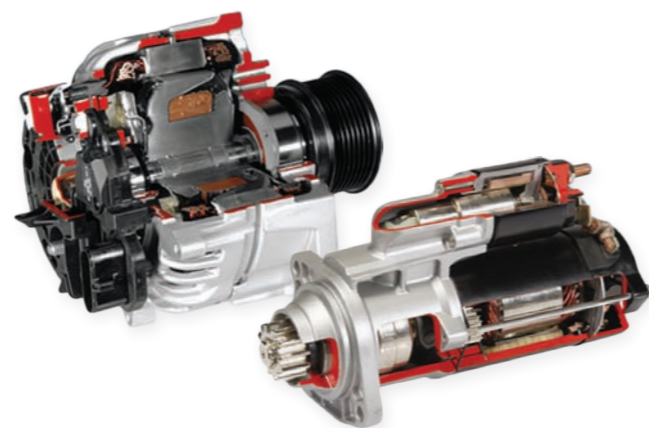

FM				
Slika	Opis	KBP	OE broj	RAPIDEX broj
	24 V 4 kW 12 Z	0 001 231 004	3978710	ELEK0729

FM, FH				
Slika	Opis	KBP	OE broj	RAPIDEX broj
	24 V 5,5 kW 12 Z	M009T61171	20430564	ELEK1888

FL, FH12, FH16				
Slika	Opis	KBP	OE broj	RAPIDEX broj
	28V 80A	0 120 468 135	8156817	ELEK0713

FM12, FH12				
Slika	Opis	KBP	OE broj	RAPIDEX broj
	28V 80A PK8 Ø63 mm W 15 DFM L S	0 124 555 009	20409228	ELEK0716

FM12, FH12				
Slika	Opis	KBP	OE broj	RAPIDEX broj
	28V 110A PK8 Ø63 mm	0 124 655 008	20849351	ELEK0721